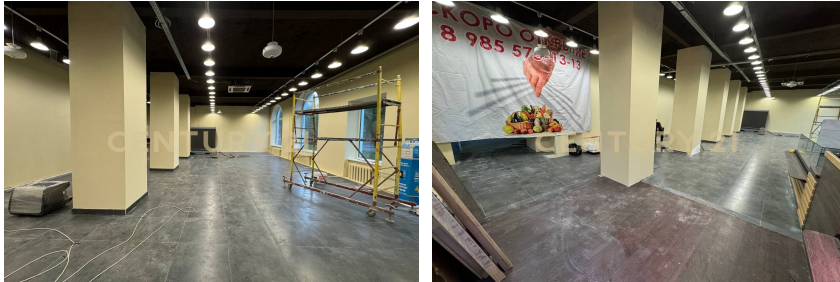

Зверева Мария Александровна
Агент

+7 (901) 686-80-01
zvereva.mariya@century21.ru

Торговое помещение общей площадью 103 кв.м. Можем рассмотреть возможность сдачи от 10 кв.м. Характеристики объекта: Тип здания - Жилой дом; Этажность - первый этаж; Общая площадь - 103кв.м. Высота потолка - 2,8м; Два входа; Коммуникации: Электрическая мощность -20 кВт; ХВС, ГВС, канализация, мокрые точки; Состояние объекта - из под выезда арендатора; Коммунальные платежи по факту Налогообложение - УСН Звоните! Оперативный показ и оформление! Арт. 74830042 >> <https://www.century21.ru/nedvizhimost/arenda-torgovoe-pomeshhenie-103m2-15-etaz>