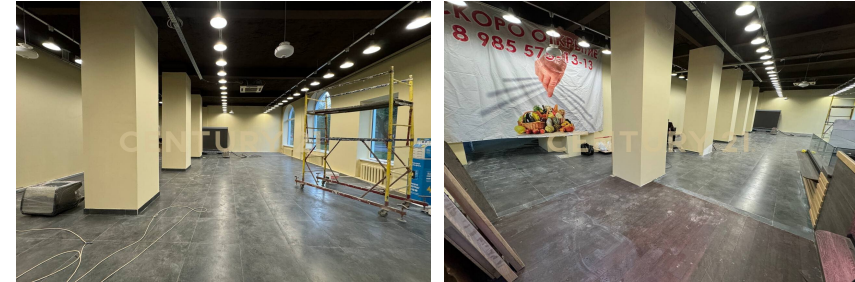

Зверева Мария Александровна
Агент

+7 (901) 686-80-01
zvereva.mariya@century21.ru

Торговое помещение общей площадью 103 кв.м. Можем рассмотреть возможность сдачи от 10 кв.м. Характеристики объекта: Тип здания - Жилой дом; Этажность - первый этаж; Общая площадь - 103кв.м. Высота потолка - 2,8м; Два входа; Коммуникации: Электрическая мощность -20 кВт; ХВС, ГВС, канализация, мокрые точки; Состояние объекта - из под выезда арендатора; Коммунальные платежи по факту Налогообложение - УСН Звоните! Оперативный показ и оформление! Арт. 74830042 >> <https://www.century21.ru/nedvizhimost/arenda-torgovoe-pomeshhenie-103m2-15-etaz>