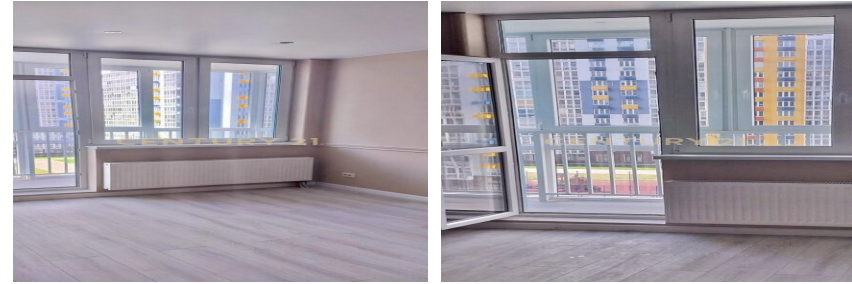

Продажа студии 28м², 7/17 этаж

6 490 000 ₽

28м² 7 ?

Мытищи г., Мытищинский, Астрахова проспект, 7

+7 (925) 092-20-86
nikulina.elena1@century21.ru

Арт. 74739795 До метро Медведково на транспорте 10 минут! Вашему вниманию: продаётся прекрасная и аккуратная Студия 28квм с готовым ремонтом. Студия находится на 7 этаже Нового 17 этажного дома. Дизайнерская отделка. Отличная Шумоизоляция. Выровнены стены, на окнах установлены новые стеклопакеты, выложен термостойкий ламинат. В ванной вся новая сантехника. Плитка - широкоформатный керамогранит. Воздушный балкон правильной формы с панорамным остеклением: вы будете проводить прекрасное время за работой или отдыхом. Окна выходят на внутренний двор проспекта Астрахова. Большой и тихий двор с многофункциональной детской игровой площадкой. Вокруг дома оборудованы веложоржки и беседки. Парковка рядом с домом, всегда есть свободные места. При... >>
<https://www.century21.ru/nedvizhimost/mytishhi-pr-kt-astraxova-prodaza-studii-28m2-717-etaz>

Продажа квартиры
+7 (925) 092-20-86

Продажа квартиры
+7 (925) 092-20-86

Продажа квартиры
+7 (925) 092-20-86

Продажа квартиры
+7 (925) 092-20-86

Продажа квартиры
+7 (925) 092-20-86

Продажа квартиры
+7 (925) 092-20-86

Продажа квартиры
+7 (925) 092-20-86

Продажа квартиры
+7 (925) 092-20-86

Продажа квартиры
+7 (925) 092-20-86

Продажа квартиры
+7 (925) 092-20-86

Продажа квартиры
+7 (925) 092-20-86

CENTURY 21 | Столичная недвижимость