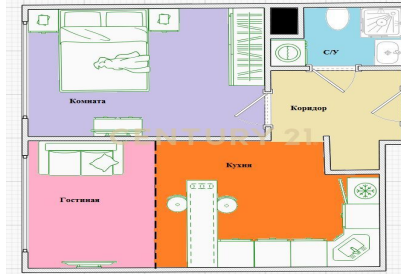

**Продажа 2-комнатной квартиры
37.4м², 12/16 этаж**

7 250 000 ₺

37.4м² 12 2

Видное, квартал Центральный, 2

Кученкова Александра
Агент

+7 (925) 999-70-44

aleksandra.kuchenkova@century21.ru

Данная сделка застрахована CAO-Ресо Гарантия! Ставка на ипотеку от 16,49%
Купи отличную квартиру по привлекательной цене в ЖК комфорт - класса "У реки "Эко Видное 2.0". Квартира с панорамными окнами. Просторная светлая кухня - гостиная. Изолированная спальня. Имеется гардеробная. Для отделки квартиры были использованы материалы лаконичных светлых оттенков. На -1 этаже есть возможность приобрести кладовые помещения. Микрорайон находится на берегу реки, рядом с Пуговичинским прудом, также недалеко лесопарк. В шаговой доступности школа, детские сады, сетевые магазины, салоны красоты. До ж/д станции «Расторгуево» 20 минут общественным транспортом. Электрички проходят у станций метро «Варшавская», «Нагатинская», «Тульская... >> <https://www.century21.ru/nedvizhimost/vidnoe-kv-l-centralnyi-prodaza-2-komnatnoi-kvartiry-374m2-1216-etaz>

Продажа квартиры
+7 (925) 999-70-44
Продажа квартиры
+7 (925) 999-70-44
Продажа квартиры
+7 (925) 999-70-44
Продажа квартиры
+7 (925) 999-70-44
Продажа квартиры
+7 (925) 999-70-44
Продажа квартиры
+7 (925) 999-70-44
Продажа квартиры
+7 (925) 999-70-44
Продажа квартиры
+7 (925) 999-70-44
Продажа квартиры
+7 (925) 999-70-44
Продажа квартиры
+7 (925) 999-70-44

CENTURY 21 Перспектива