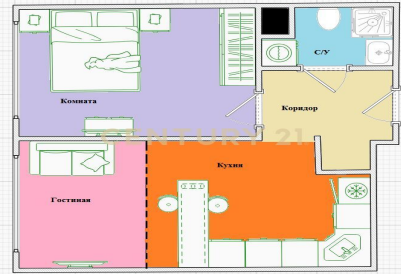

CENTURY 21

Перспектива

<https://www.century21.ru/nedvizhimost/kv-l-centralnyi-prodaza-2-komnatnoi-kvartiry-374m2-1216-etaz>

**Продажа 2-комнатной квартиры
37.4м², 12/16 этаж**

7 250 000 ₺

37.4м² 12 2

Видное, квартал Центральный, 2