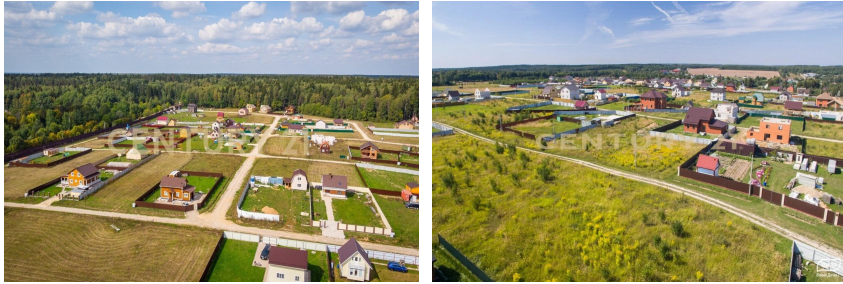

CENTURY 21
Абсолют

Продажа участка, 12сот.
1 021 700 ₺

12сот. ? ?

<https://www.century21.ru/nedvizhimost/prodaza-ucastka-12sot>

Меличкино д., Малоярославецкий

Самарин Виктор
Викторович
Стажер

+7 (920) 896-41-44
samarin.viktor@century21.ru

Продается участок 12 соток. КП Анива расположен в 103 км по Киевскому шоссе, в непосредственной близости от города Малоярославца - чистого и уютного городка, вся инфраструктура которого доступна жителям нашего поселка: магазины, аптеки, больницы, школы и детские сады. Кроме того, Малоярославец – это еще и старинный город с богатой и интересной историей. Здесь можно посетить музеи и красивые церкви, увидеть исторические памятники. Недалеко от поселка - лес, собирать грибы и ягоды здесь летом - одно удовольствие. Устроить с семьей пикник и половить рыбу можно в реке Лужа, которая находится в пешей доступности от поселка. Планом развития КП, предусмотрено строительство дорог, ... >> <https://www.century21.ru/nedvizhimost/75545353-prodaza-ucastka-12sot>

Продажа участка
+7 (920) 896-41-44
Продажа участка
+7 (920) 896-41-44
Продажа участка
+7 (920) 896-41-44
Продажа участка
+7 (920) 896-41-44
Продажа участка
+7 (920) 896-41-44
Продажа участка
+7 (920) 896-41-44
Продажа участка
+7 (920) 896-41-44
Продажа участка
+7 (920) 896-41-44
Продажа участка
+7 (920) 896-41-44

CENTURY 21 АБСОЛЮТ

Продажа участка, 12сот.

CENTURY 21
Абсолют

1 021 700 ₺

12сот. ? ?

<https://www.century21.ru/nedvizhimost/prodaza-ucastka-12sot>

Меличкино д., Малоярославецкий