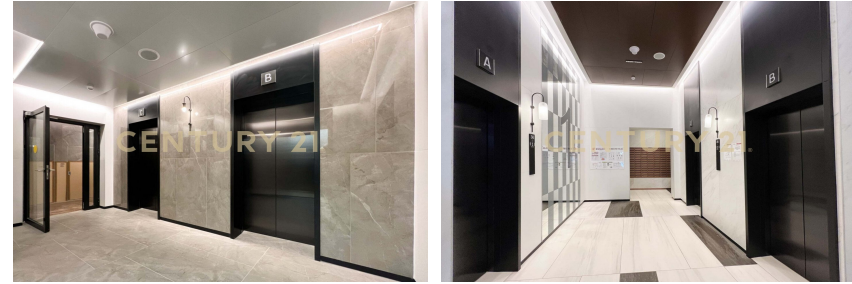

**Надежда Викторовна
Кузнецова**
Агент

+7 (964) 508-21-21
nkuznecova@century21pp.ru

Продается 1 комнатная квартира в ЖК Бизнес класса "FreeDom". Комплекс расположен на берегу Москва реки на Шелепихинской набережной. Полная стоимость в ДКП, один взрослый собственник, без обременений. В квартире выполнен ремонт, есть все необходимое для проживания. Кирпично-монолитный дом с фасадом из закаленного стемалита и металла, клинкерной плитки и декоративного кирпича освещены декоративной подсветкой в виде гор. Комплекс полностью огорожен, имеет три КПП, обеспечен круглосуточной охраной и видеонаблюдением. Дом введен в эксплуатацию. Вся территория комплекса оформлена в виде ландшафтного парка с разными зонами отдыха и представляет собой приватный двор, который разбит на отдельные зоны: детский городок, фонтан в окружении зеленых... >> <https://www.century21.ru/nedvizhimost/prodaza-1-komnatnoi-kvartiry-373m2-1136-etaz>

Продажа квартиры
+7 (964) 508-21-21

Продажа квартиры
+7 (964) 508-21-21

Продажа квартиры
+7 (964) 508-21-21

Продажа квартиры
+7 (964) 508-21-21

Продажа квартиры
+7 (964) 508-21-21

Продажа квартиры
+7 (964) 508-21-21

Продажа квартиры
+7 (964) 508-21-21

Продажа квартиры
+7 (964) 508-21-21

Продажа квартиры
+7 (964) 508-21-21

Продажа квартиры
+7 (964) 508-21-21

CENTURY 21 Premium Property