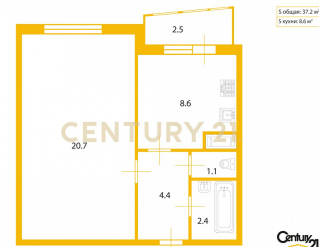

## Продажа 1-комнатной квартиры 37.2м<sup>2</sup>, 8/16 этаж

9 600 000 ₽

37.2м<sup>2</sup>

8

1

Санкт-Петербург, Калининский, Калининский, Маршала Блюхера проспект, 9, к 2, литера А

[https://www.century21.ru/nedvizhimost/prodaza-](https://www.century21.ru/nedvizhimost/prodaza-1-komnatnoi-kvartiry-372m2-816-etaz)

[1-komnatnoi-kvartiry-372m2-816-etaz](https://www.century21.ru/nedvizhimost/prodaza-1-komnatnoi-kvartiry-372m2-816-etaz)

ПРЕДЛАГАЕМ К ПРОДАЖЕ уютную и светлую 1 комнатную квартиру в ЖК "Город мастеров" , расположенную на 8-м этаже 16 ти этажного дома. Общая площадь площадь 37.2 кв.м. О КВАРТИРЕ: включает в себя: КУХНЮ площадью 8.6 кв.м. с выходом на застекленный балкон 2.5 кв.м., просторной КОМНАТЫ 20.7 кв.м., ПРИХОЖУЮ 4.4.кв.м. Высота потолков 2.75. Мебель и техника остаются Покупателю. В доме Закрытый двор, видеонаблюдение, во дворе детская площадка. О МЕСТОПОЛОЖЕНИИ: 5 минут транспортом метро Лесная или Выборгская. До ТЦ Европолис 15 минут пешком. Рядом вся инфраструктура рядом. В пешей доступности магазины "Пятерочка", "Перекресток", "Мини-Лента", рядом спортклуб Fitness House с бассейном, детский сад, кафе, аптеки, салоны и др. О СДЕЛКЕ: 1 вз... >>