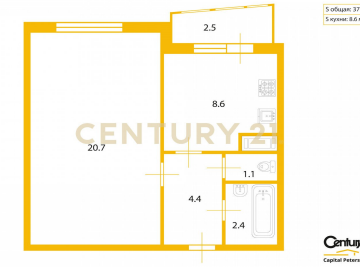

**Продажа 1-комнатной квартиры
37.2м², 8/16 этаж
9 600 000 ₽**

🏠 37.2м² 🚪 8 🏠 1

Санкт-Петербург, Калининский, Калининский, Маршала Блюхера проспект, 9, к 2, литера А