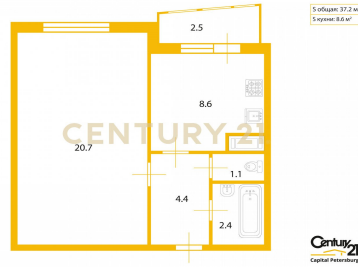

CENTURY 21
Capital Petersburg

**Продажа 1-комнатной квартиры
37.2м², 8/16 этаж
9 600 000 ₽**

🏠 37.2м² 🚪 8 🏠 1

Санкт-Петербург, Калининский, Калининский, Маршала Блюхера проспект, 9, к 2, литера А