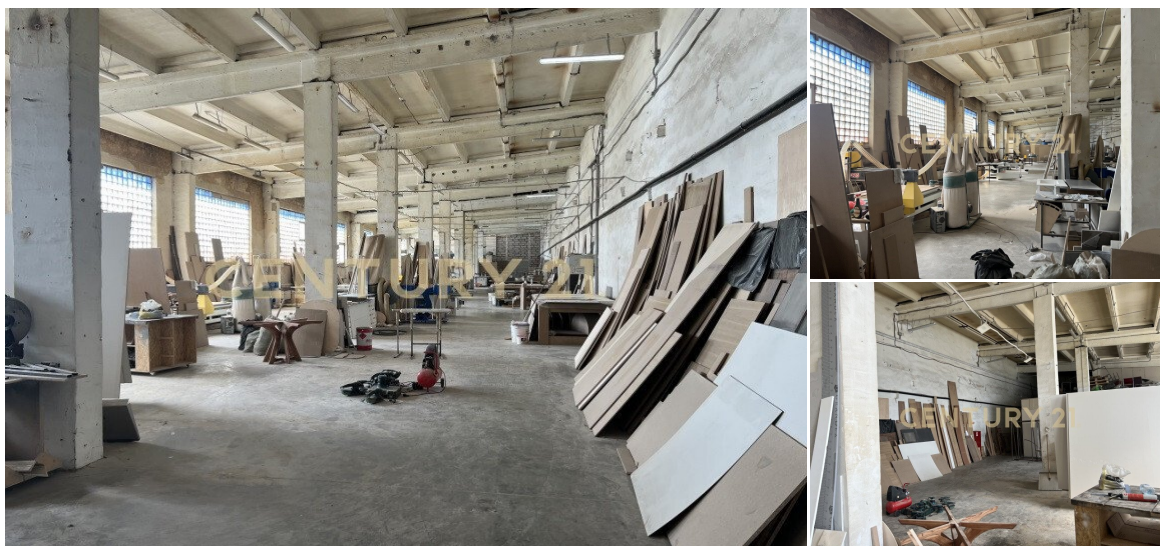

Москва, Очаково-Матвеевское, Очаково-Матвеевское, Генерала Дорохова ул., 6, строение 21

etaz

Предлагается в аренду складское-производственное помещение в складском комплексе "Очаково", 1051.3 м2 на 3 этаже. Технические характеристики: Потолки 5 метров Полы бетонные антипыль Мощность 100 кВт 2 грузовых лифта с каждой стороны помещения, грузоподъемность лифта 3 тонны Удобный подъезд для грузового и легкового транспорта, освещение, отопление, ХВС и водоотведение. В ставку включено: НДС, эксплуатационные услуги. КУ и электричество оплачивается дополнительно. Закрытая территория с пропускным режимом, имеются парковка, продуктовый магазин. Охрана 24 часа. Арт. 76487316 >>