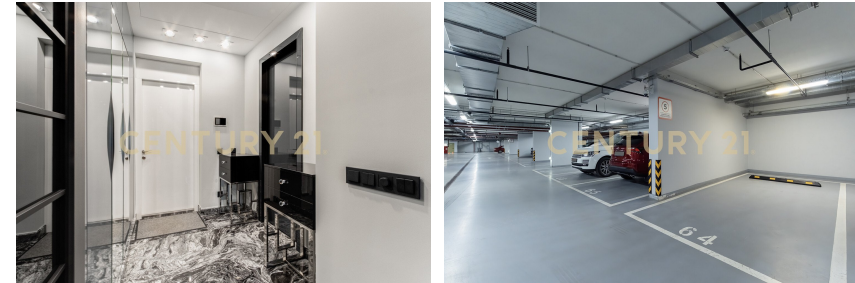

Продажа 2-комнатной квартиры 80м², 2/9 этаж

CENTURY 21

Victory

59 990 000 ₽

80м² 2 2

Москва, Можайский, Можайский, Вересаева ул., 9

Куряева Юлия
Руководитель отдела

+7 (495) 532-77-21
kuryaeva.yuliya@century21.ru

Наше преимущество - в квартире после ремонта - не проживали. Вашему вниманию предлагается двухкомнатная квартира общей площадью 80 м2 вместе с террасой (71.3 м2 по ЕГРН) в клубном ЖК «Аристократ», расположенном на пересечении Рублевского шоссе и Кутузовского проспекта на Западе Москвы. В основе концепции элитного комплекса заложена гарантия комфортной жизни для людей своего круга. В комплексе всего 69 квартир, все бытовые услуги для жителей обеспечивает консьерж сервис. На первом этаже есть лаунж зона для отдыха и переговоров. Придомовая территория закрыта от посторонних глаз, круглосуточная охрана по всему периметру комплекса. В квартире выполнен ремонт по дизайн проекту с использованием эксклюзивных, натуральных материалов. Кухня гости... >> <https://www.century21.ru/nedvizhimost/moskva-mozaiskii-r-n-ul-veresaeva-prodaza-2-komnatnoi-kvartiry-80m2-29-etaz>

Продажа квартиры
+7 (495) 532-77-21
Продажа квартиры
+7 (495) 532-77-21
Продажа квартиры
+7 (495) 532-77-21
Продажа квартиры
+7 (495) 532-77-21
Продажа квартиры
+7 (495) 532-77-21
Продажа квартиры
+7 (495) 532-77-21
Продажа квартиры
+7 (495) 532-77-21
Продажа квартиры
+7 (495) 532-77-21
Продажа квартиры
+7 (495) 532-77-21
Продажа квартиры
+7 (495) 532-77-21

CENTURY 21 VICTORY