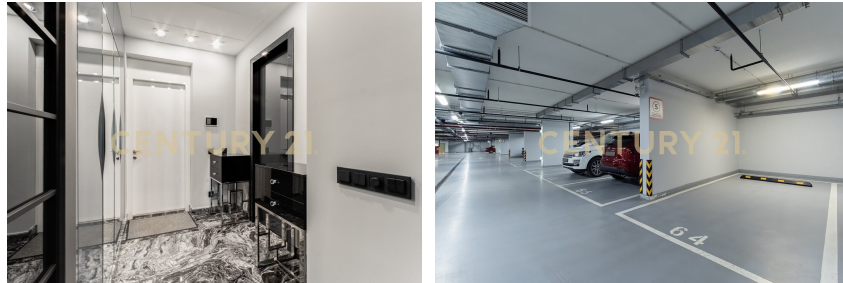

CENTURY 21

Victory

Продажа 2-комнатной квартиры 80м², 2/9 этаж

59 990 000 ₽

80м² 2 2

Москва, Можайский, Можайский, Вересаева ул., 9

Куряева Юлия
Руководитель отдела

+7 (495) 532-77-21
kuryaeva.yuliya@century21.ru

Наше преимущество - в квартире после ремонта - не проживали. Вашему вниманию предлагается двухкомнатная квартира общей площадью 80 м2 вместе с террасой (71.3 м2 по ЕГРН) в клубном ЖК «Аристократ», расположенном на пересечении Рублевского шоссе и Кутузовского проспекта на Западе Москвы. В основе концепции элитного комплекса заложена гарантия комфортной жизни для людей своего круга. В комплексе всего 69 квартир, все бытовые услуги для жителей обеспечивает консьерж сервис. На первом этаже есть лаунж зона для отдыха и переговоров. Придомовая территория закрыта от посторонних глаз, круглосуточная охрана по всему периметру комплекса. В квартире выполнен ремонт по дизайн проекту с использованием эксклюзивных, натуральных материалов. Кухня гости... >> <https://www.century21.ru/nedvizhimost/moskva-mozaiskii-r-n-ul-veresaeva-prodaza-2-komnatnoi-kvartiry-80m2-29-etaz>

Продажа квартиры
+7 (495) 532-77-21
Продажа квартиры
+7 (495) 532-77-21
Продажа квартиры
+7 (495) 532-77-21
Продажа квартиры
+7 (495) 532-77-21
Продажа квартиры
+7 (495) 532-77-21
Продажа квартиры
+7 (495) 532-77-21
Продажа квартиры
+7 (495) 532-77-21
Продажа квартиры
+7 (495) 532-77-21
Продажа квартиры
+7 (495) 532-77-21

CENTURY 21 VICTORY