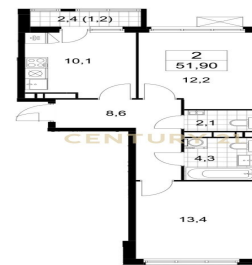

CENTURY 21

Столичная недвижимость

Продажа 2-комнатной квартиры 47.8м², 5/17 этаж

13 500 000 ₺

47.8м²

5

2

<https://www.century21.ru/nedvizhimost/prodaza-2-komnatnoi-kvartiry-478m2-517-etaz>

Москва, Сосенское, Сосенское, Прокшинский проспект, 5, к 513