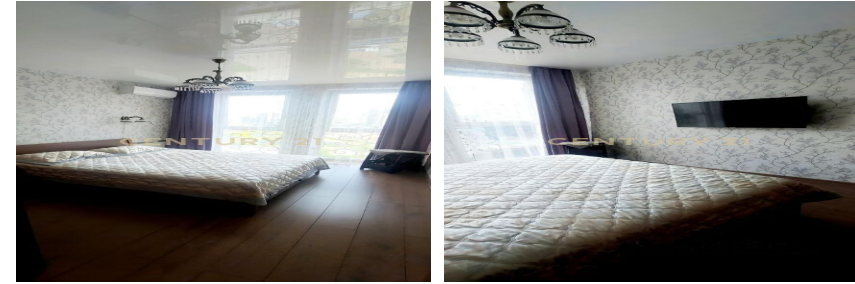

Полянская Капиталина

Олеговна
Агент

+7 (925) 247-89-72

polyanskaya.kapitalina@century21.ru

Арт. 76707491 Продаётся уютная, просторная двухкомнатная квартира в ЖК Испанские кварталы общей площадью 48,5кв.м ЖК "Испанские кварталы". Это не просто жилье, это пространство для комфортной жизни, где каждая деталь продумана до мелочей. Квартира хорошим ремонтом, поэтому можно сразу заехать и жить. Просторная и функциональная планировка позволяет максимально использовать каждый квадратный метр. Расположение ЖК "Испанские кварталы" идеально для активной жизни. В пешей доступности находится новый большой торговый центр СИЕСТА, множество магазинов, фитнес-центры, салоны красоты, кафе и рестораны. До метро Прокшино всего 15-18 минут пешком или 3-4 минуты на автобусе. В 200 метрах от дома расположена современная школа и детский сад. Всего... >>
<https://www.century21.ru/nedvizhimost/prodaza-2-komnatnoi-kvartiry-485m2-46-etaz>

Продажа квартиры
+7 (925) 247-89-72
Продажа квартиры
+7 (925) 247-89-72
Продажа квартиры
+7 (925) 247-89-72
Продажа квартиры
+7 (925) 247-89-72
Продажа квартиры
+7 (925) 247-89-72
Продажа квартиры
+7 (925) 247-89-72
Продажа квартиры
+7 (925) 247-89-72
Продажа квартиры
+7 (925) 247-89-72
Продажа квартиры
+7 (925) 247-89-72
Продажа квартиры
+7 (925) 247-89-72

CENTURY 21: Столичная недвижимость