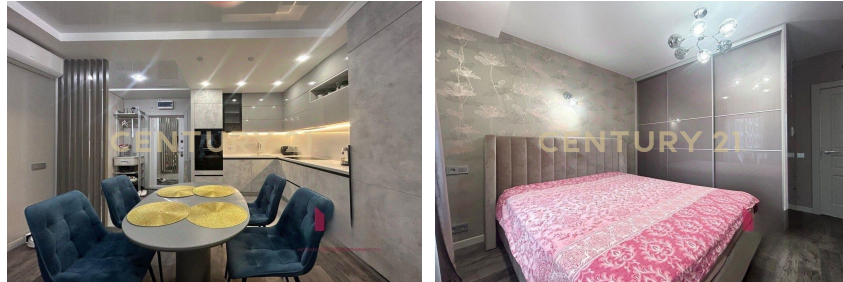

CENTURY 21

Столичная недвижимость

Продажа 1-комнатной квартиры 45м², 11/15 этаж

9 100 000 ₽

🏠 45м² 🛏 11 🚪 1

Дрожжино р.п., Ленинский, Южная ул., 7

Дубовова Карина
Геннадиевна
Агент

+7 (936) 220-13-48
dubovova.karina@century21.ru

Арт. 76927901 Полностью меблированная 2Е-к.квартира с шикарным ремонтом, расположена на 11 этаже 15 этажного дома в ЖК "Бутово парк 2" от застройщика "ПИК". В стоимость квартиры включены опции: дизайнерский ремонт не от застройщика, кухонный гарнитур, мебель, шкафы, декор, кондиционер. "Бутово парк 2" - ЖК комфорт класса в 6 км от МКАД. Это комфортные дома с переменной этажностью оригинальными комбинированными фасадами и частными зелеными дворами. Удачное расположение ЖК "Бутово парк 2" способствует быстро добраться до Москвы До автобусных остановок - 3 минуты пешком. Можно доехать до станций метро "Бульвар Дмитрия Донского", "Анино" и МЦД "Щербинка". Для удобства жителей есть много магазинов, маркетплейсы, садики, школы... >>>
<https://www.century21.ru/nedvizhimost/prodaza-1-komnatnoi-kvartiry-45m2-1115-etaz>

Продажа квартиры
+7 (936) 220-13-48

Продажа квартиры
+7 (936) 220-13-48

Продажа квартиры
+7 (936) 220-13-48

Продажа квартиры
+7 (936) 220-13-48

Продажа квартиры
+7 (936) 220-13-48

Продажа квартиры
+7 (936) 220-13-48

Продажа квартиры
+7 (936) 220-13-48

Продажа квартиры
+7 (936) 220-13-48

Продажа квартиры
+7 (936) 220-13-48

Продажа квартиры
+7 (936) 220-13-48

Продажа квартиры
+7 (936) 220-13-48

CENTURY 21

Продажа 1-комнатной квартиры 45м², 11/15 этаж

9 100 000 ₽

🏠 45м² 🛏 11 🚪 1

Дрожжино р.п., Ленинский, Южная ул., 7