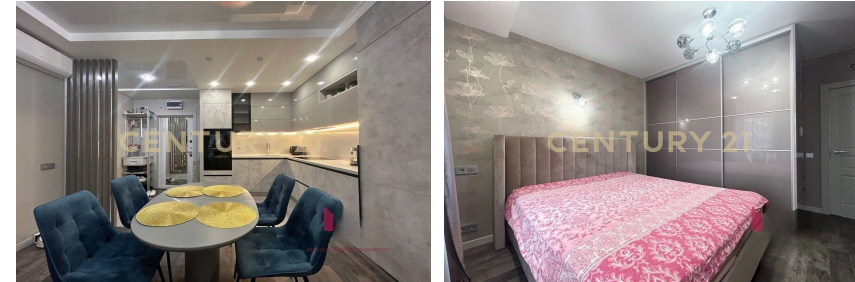

Дубовова Карина
Геннадиевна
Агент

+7 (936) 220-13-48
dubovova.karina@century21.ru

Арт. 76927901 Полностью меблированная 2Е-к.квартира с шикарным ремонтом, расположена на 11 этаже 15 этажного дома в ЖК "Бутово парк 2" от застройщика "ПИК". В стоимость квартиры включены опции: дизайнерский ремонт не от застройщика, кухонный гарнитур, мебель, шкафы, декор, кондиционер. "Бутово парк 2" - ЖК комфорт класса в 6 км от МКАД. Это комфортные дома с переменной этажностью оригинальными комбинированными фасадами и частными зелеными дворами. Удачное расположение ЖК "Бутово парк 2" способствует быстро добраться до Москвы До автобусных остановок - 3 минуты пешком. Можно доехать до станций метро "Бульвар Дмитрия Донского", "Анино" и МЦД "Щербинка". Для удобства жителей есть много магазинов, маркетплейсы, садики, школы... >>>
<https://www.century21.ru/nedvizhimost/prodaza-1-komnatnoi-kvartiry-45m2-1115-etaz>

Продажа квартиры
+7 (936) 220-13-48

Продажа квартиры
+7 (936) 220-13-48

Продажа квартиры
+7 (936) 220-13-48

Продажа квартиры
+7 (936) 220-13-48

Продажа квартиры
+7 (936) 220-13-48

Продажа квартиры
+7 (936) 220-13-48

Продажа квартиры
+7 (936) 220-13-48

Продажа квартиры
+7 (936) 220-13-48

Продажа квартиры
+7 (936) 220-13-48

Продажа квартиры
+7 (936) 220-13-48

Продажа квартиры
+7 (936) 220-13-48

CENTURY 21