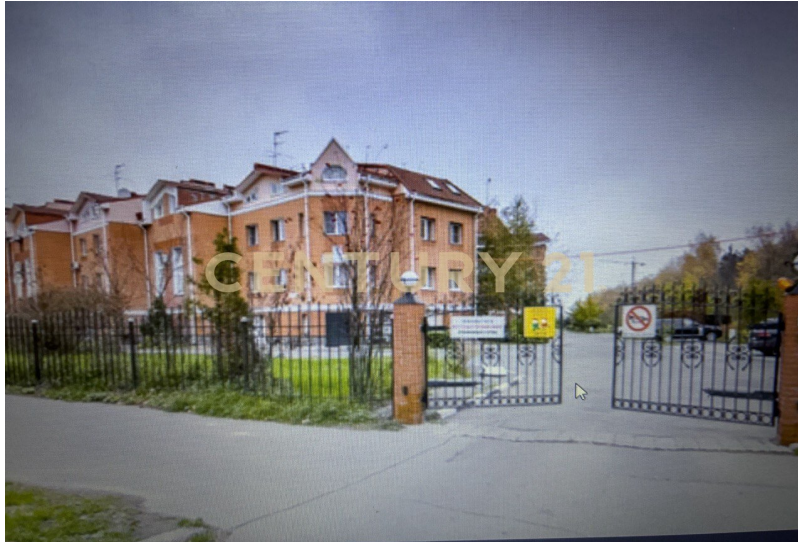

CENTURY 21

Capital Petersburg

Продажа 2-комнатной квартиры 78.5м², 2/5 этаж

22 500 000 ₺

78.5м²

2

2

Санкт-Петербург, Приморский, Приморский, Глухарская ул., 11, к 5

<https://www.century21.ru/nedvizhimost/prodaza->

2-komnatnoi-kvartiry-785m2-25-etaz

Продается потрясающая 2-комнатная квартира с балконом в престижном коттеджном городке площадью 78,5м². Дизайнерский ремонт, только качественные материалы в отделке, делалась для себя, а не на продажу. Закрытая территория, видеонаблюдение. Дом клубного типа, всего 12 квартир, построен по индивидуальному проекту. Мебель и техника в хорошем и рабочем состоянии: 2 кондиционера, холодильник, стиральная машина, большая душевая кабина и угловая ванна (обе с гидромассажем) и многое другое. Желателен небольшой косметический ремонт в коридоре и кухне. Общая площадь: 78.5 м² Площадь кухни: 16.5 м² Жилая площадь: 42.5 м² Этаж: 2 из 5 Балкон Тип комнат: Изолированные Высота потолков, м: 2.6 Санузлы: Раздельный Окна: Во двор Мебель: Кухня, Хранение од... >>