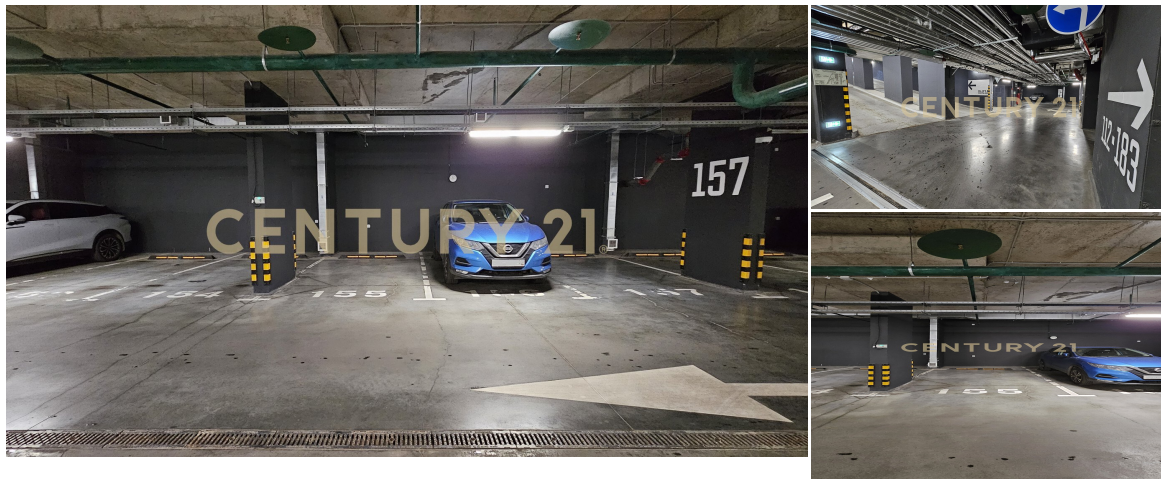

## Продажа коммерческое 14.2м², ?/? этаж

**3 400 000 ₪**

14.2м²

?

?

<https://www.century21.ru/nedvizhimos/prodaza-2>

Москва, Хорошёво-Мнёвники, Хорошёво-Мнёвники, Зорге ул., 9, к 2

kommerceskoe-142m2-etaz

Продается машиноместо общей площадью 14.2 кв.м. в великолепном ЖК Рихард к.2.

Круглосуточное видеонаблюдение, доступен видеоконтроль через приложение. Арт. 77031331

>> <https://www.century21.ru/nedvizhimos/prodaza-kommerceskoe-142m2-etaz>