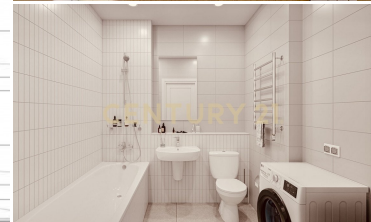

CENTURY 21

Столичная недвижимость

Продажа 1-комнатной квартиры 33.3м², 25/25 этаж

7 500 000 ₽

33.3м²

25

1

[https://www.century21.ru/nedvizhmost/prodaza-](https://www.century21.ru/nedvizhmost/prodaza-1-komnatnoi-kvartiry-333m2-2525-etaz)

Путилково д., Красногорский

1-komnatnoi-kvartiry-333m2-2525-etaz

Арт. 76951332 В продаже 1 комнатная квартира . Квартира в жилом комплексе комфорт класса "ЖК "Большое Путилково". В квартире 1санузла , спальня площадью 14,1кв. м. и кухня площадью 11, кв.м . В домах имеется паркинг. Проект расположен в экологически чистом месте на северо-западе от Москвы, вблизи природного парка Куркино и заповедной зоны — Алёшкинского леса. Метро «Митино» находится в 10 минутах транспортом, выезд на МКАД — в 500 м.10 минут на транспорте от метро Митино . В 500 метрах выезд на МКАД.Микрорайон благоустроенный, инфраструктурный , имеются действующие садики и школы. чистовая отделка. На первых этажах домов комплекса находятся кафе, магазины, салоны красоты и аптеки. На придомовой территории располагаются детск... >> <https://www.century21.ru/nedvizhmost/prodaza-1-komnatnoi-kvartiry-333m2-2525-etaz>