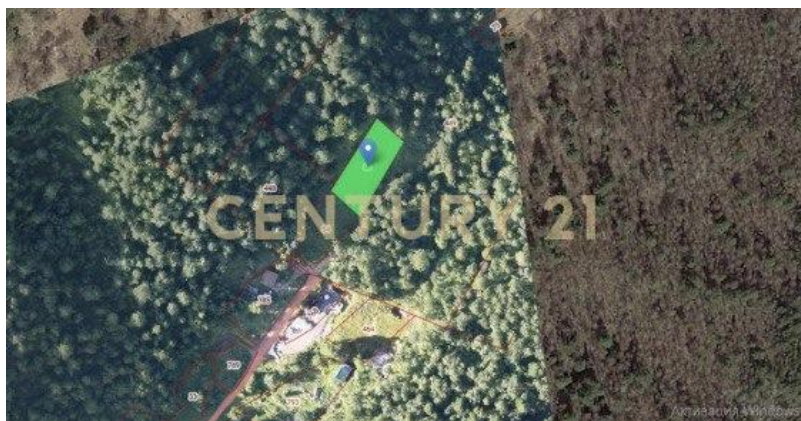

Листвянка, Байкальский тракт, Суворова

etaz

Уважаемые покупатели, предлагаю к покупке участок в п. Листвянка. Адрес ул. Суворова 29, площадь 8,8 соток. Удобное расположение участка, не далеко от Байкала, обособленный поселок, рядом лес, ручей, с участка виден Байкал. Наша компания гарантирует безопасность проведения сделки по аренде и покупке недвижимости. Помощь с оформлением ипотеки. Являемся официальными партнерами ведущих банков. Ипотека с нами дешевле. Крупнейшая в мире сеть агентств недвижимости Century 21 на рынке с 1971 года. Приходите прямо сейчас! >> <https://www.century21.ru/nedvizhmost/ul-suvorova-prodaza-kommerceskoe-8sot-etaz>