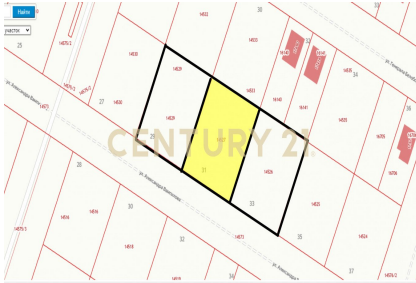

CENTURY 21
Недвижимость мира

<https://www.century21.ru/nedvizhimost/prodaza-kommerceskoe-12sot-etaz>

**Продажа коммерческое 12сот., ?/?
этаж**
1 850 000 ₺

12сот. ? ? ?

Карлук, Качугский (Якутский) тракт

+7 (914) 881-44-38
sergey.marheev@century21.ru

Продам 3 участка по 12 соток в активно развивающейся деревне Карлук!
38:06:111418:1452938:06:111418:1452638:06:111418:14527 Категория земель:
Индивидуальное Жилищное Строительство участок прямоугольной формы
подъездная дорога электрические столбы перспективное развитие территории
рядом планируется строительство новой школы. Если Вы мечтаете жить
вдалеке от городской суеты, то это предложение для вас чистый воздух,
природа. Наша компания гарантирует безопасность проведения сделки по
приобретению недвижимости. Помощь в оформлении ипотеки. Являемся
официальными партнерами ведущих банков. Ипотека с нами дешевле!
Крупнейшая в мире сеть агентств недвижимости Century 21 на рынке с 1971
года. Звоните, записывайтесь на просмотр, с радостью покажем в... >>
<https://www.century21.ru/nedvizhimost/225624011-prodaza-kommerceskoe-12sot-etaz>

Продажа квартиры
+7 (914) 881-44-38
Продажа квартиры
+7 (914) 881-44-38
Продажа квартиры
+7 (914) 881-44-38
Продажа квартиры
+7 (914) 881-44-38
Продажа квартиры
+7 (914) 881-44-38
Продажа квартиры
+7 (914) 881-44-38
Продажа квартиры
+7 (914) 881-44-38
Продажа квартиры
+7 (914) 881-44-38
Продажа квартиры
+7 (914) 881-44-38
Продажа квартиры
+7 (914) 881-44-38
Продажа квартиры
+7 (914) 881-44-38
Продажа квартиры
+7 (914) 881-44-38

CENTURY 21
Недвижимость мира

CENTURY 21
Недвижимость мира

<https://www.century21.ru/nedvizhimost/prodaza-kommerceskoe-12sot-etaz>

**Продажа коммерческое 12сот., ?/?
этаж**
1 850 000 ₺

12сот. ? ? ?

Карлук, Качугский (Якутский) тракт