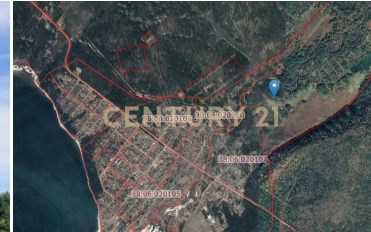

prodaza-kommerceskoe-15sot-etaz

Предлагаем Вашему вниманию одно из лучших предложений в отличной локации поселок Большая речка, ул.Пролетарская 8, кад. номер 38:06:021001:1625 Вот несколько причин выбрать именно эту локацию: - экологически чистый район, рядом река и озеро - абсолютно ровный участок - 15 соток реликтового леса - левая сторона 1,5 км от Байкальского тракта - участок защищен от холодного ветра с Байкала и Ангары - отличное вложение на перспективу - цена ниже рынка, срочная продажа Воды и электричества пока нет. Когда будет свет цена будет совсем другой)) Успевайте приобрести уникальный вариант! Звоните, ответим на все интересующие Вас вопросы!!! Наша компания гарантирует безопасность проведения сделки по покупке недвижимости. Помощь с оформлением ипотеки. Яв... >>