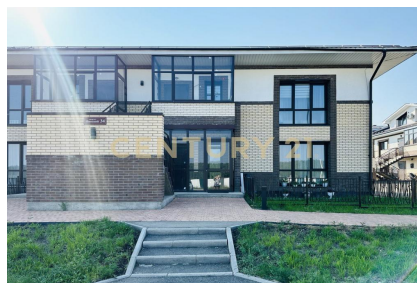

CENTURY 21

Недвижимость мира

Продажа ?-комнатной квартиры 40.3м², 2/2 этаж

5 400 000 ₽

40.3м² 2 ?

Иркутск, Хрустальный мкр, 34

+7 (902) 170-08-15
ladnaya.alexandra@century21.ru

ПРЕДЛАГАЮ ВАШЕМУ ВНИМАНИЮ КВАРТИРУ в загородном поселке Хрустальный парк, Финский квартал. Это особый формат загородной жизни. В 5 минутах от города 10 км Байкальского тракта. Черновая отделка. Респектабельные соседи, закрытая территория. Детский сад в 5 минутах ходьбы. Магазины, аптека, фитнес-студия, кафе и бар 1 взрослый собственник. Без обременений. Все документы готовы к сделке. Наша компания гарантирует безопасность проведения сделки по покупке недвижимости, все сделки застрахованы на полную сумму. Помощь с оформлением ипотеки. Мы являемся официальными партнерами ведущих банков. Ипотека с нами дешевле. Крупнейшая в мире сеть агентств недвижимости CENTURY 21 на рынке с 1971 года. >>
<https://www.century21.ru/nedvizhimost/prodaza-komnatnoi-kvartiry-403m2-22-etaz>

Продажа квартиры
+7 (902) 170-08-15
Продажа квартиры
+7 (902) 170-08-15
Продажа квартиры
+7 (902) 170-08-15
Продажа квартиры
+7 (902) 170-08-15
Продажа квартиры
+7 (902) 170-08-15
Продажа квартиры
+7 (902) 170-08-15
Продажа квартиры
+7 (902) 170-08-15
Продажа квартиры
+7 (902) 170-08-15
Продажа квартиры
+7 (902) 170-08-15
Продажа квартиры
+7 (902) 170-08-15
Продажа квартиры
+7 (902) 170-08-15
Продажа квартиры
+7 (902) 170-08-15

CENTURY 21
Недвижимость мира

CENTURY 21

Недвижимость мира