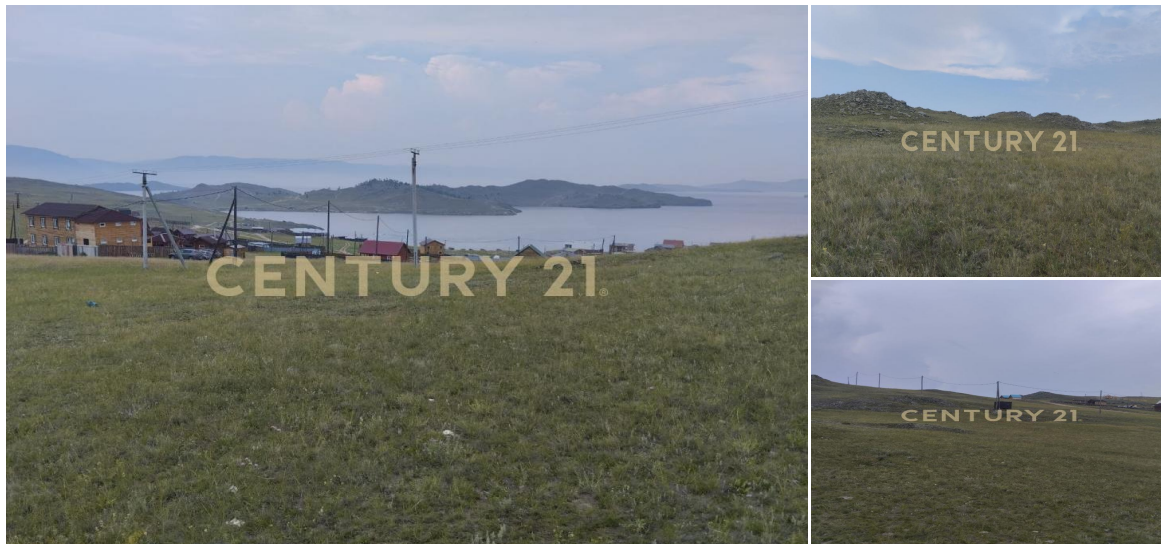

prodaza-kommerceskoe-7sot-etaz

Категория земель: Земли населенных пунктов, разрешенное использование: ИЖС Участок прямоугольный, с прекрасным видом на Байкал, в теплой бухте! 1 собственник. Если Вы мечтаете жить вдалеке от городской суеты, то это предложение для вас чистый воздух, природа, вид на Байкал. Рядом в поселке Сахюрта школа, детский сад, дом культуры, магазины для комфортного проживания. Соседи проживают круглогодично. Звоните! >>