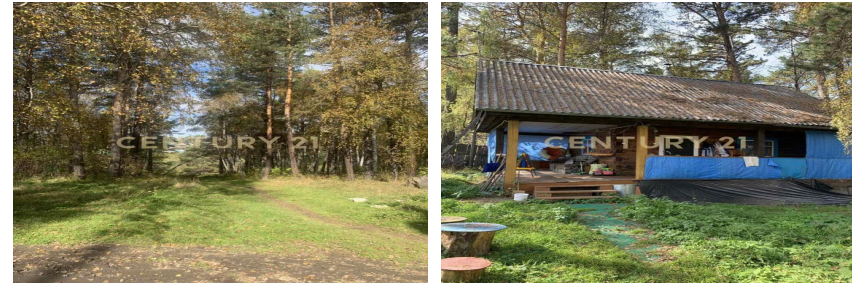

Продажа коммерческое 20сот., ?/? этаж

5 000 000 ₺

📏 20сот. 📍 ? 🏠 ?

Большая Речка рп, Байкальский тракт

+7 (950) 110-75-72

lina.stupnikova@century21.ru

Если вы устали от городской суеты, и хотите насладиться тишиной, чистым воздухом, ели вы хотите, чтобы по утрам вам пели птицы, то этот объект для вас!!! Предлагаю к покупке земельный участок 20 соток, в рп Большая Речка, правая сторона. Кад.номер 38 :06:020101:34 Участок прямоугольной формы, прямой, без уклона, огорожен. Участок расположен рядом с Ангарой , недалеко построен Православный Храм . На участке построен дом из бруса, теплый для зимнего проживания. Участок в собственности, дом не оформлен в собственность. На участке и вблизи него растут сосны, березы, протекает ручей. Это лучшая инвестиция в недвижимость, тк свободных участков у воды уже нет!!!! Наша компания гарантирует безопасность проведения сделки по покупке недвижимости. Явл... >> <https://www.century21.ru/nedvizhимость/225627950-prodaza-kommerceskoe-20sot-etaz>

Продажа квартиры
+7 (950) 110-75-72
Продажа квартиры
+7 (950) 110-75-72
Продажа квартиры
+7 (950) 110-75-72
Продажа квартиры
+7 (950) 110-75-72
Продажа квартиры
+7 (950) 110-75-72
Продажа квартиры
+7 (950) 110-75-72
Продажа квартиры
+7 (950) 110-75-72
Продажа квартиры
+7 (950) 110-75-72
Продажа квартиры
+7 (950) 110-75-72
Продажа квартиры
+7 (950) 110-75-72

CENTURY 21
Недвижимость мира