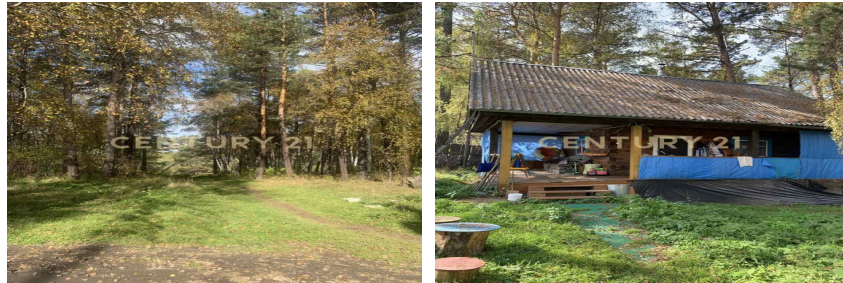

CENTURY 21

Недвижимость мира

<https://www.century21.ru/nedvizhимость/rodaza-kommerceskoe-20sot-etaz>

Продажа коммерческое 20сот., ?/? этаж

5 000 000 ₺

📏 20сот. 📍 ? 🏠 ?

Большая Речка рп, Байкальский тракт

+7 (950) 110-75-72

lina.stupnikova@century21.ru

Если вы устали от городской суеты, и хотите насладиться тишиной, чистым воздухом, ели вы хотите, чтобы по утрам вам пели птицы, то этот объект для вас!!! Предлагаю к покупке земельный участок 20 соток, в рп Большая Речка, правая сторона. Кад.номер 38 :06:020101:34 Участок прямоугольной формы, прямой, без уклона, огорожен. Участок расположен рядом с Ангарой , недалеко построен Православный Храм . На участке построен дом из бруса, теплый для зимнего проживания. Участок в собственности, дом не оформлен в собственность. На участке и вблизи него растут сосны, березы, протекает ручей. Это лучшая инвестиция в недвижимость, тк свободных участков у воды уже нет!!!! Наша компания гарантирует безопасность проведения сделки по покупке недвижимости. Явл... >> <https://www.century21.ru/nedvizhимость/225627950-prodaza-kommerceskoe-20sot-etaz>

Продажа квартиры
+7 (950) 110-75-72
Продажа квартиры
+7 (950) 110-75-72
Продажа квартиры
+7 (950) 110-75-72
Продажа квартиры
+7 (950) 110-75-72
Продажа квартиры
+7 (950) 110-75-72
Продажа квартиры
+7 (950) 110-75-72
Продажа квартиры
+7 (950) 110-75-72
Продажа квартиры
+7 (950) 110-75-72
Продажа квартиры
+7 (950) 110-75-72
Продажа квартиры
+7 (950) 110-75-72

CENTURY 21
Недвижимость мира