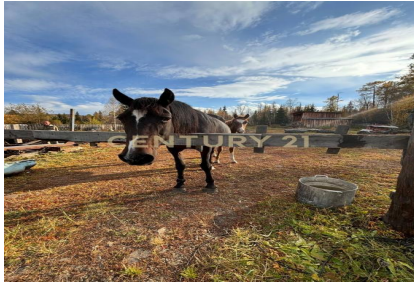

Матвеева Любовь
Агент

+7 (983) 247-27-99
matveeva.lyubov@century21.ru

Продаётся светлый и уютный дом площадью 40,2 м2 в село Малое Голоустное на участке 28 соток! Дом подходит для круглогодичного проживания. Отличное месторасположение: дом находится в тихом и спокойном месте, вблизи озера Байкал! Рядом школа, детский сад, магазин, аптека - все необходимое для комфортной жизни. Заезжай и живи! При желании можно использовать под фермерское хозяйство. Сразу за забором лес- охота, грибы, ягоды. На участке есть ПИЛОРАМА (белорусская ленточка, в комплекте разводной станок и заточный станок). Станок предназначен для продольной распиловки бревен для получения пиломатериала высокого качества. Жесткая металлоконструкция, что позволяет распиливать бревна большого диаметра. Установка бревна удобна, благодаря небольшой выс... >>
<https://www.century21.ru/nedvizhimost/prodaza-doma-402m2-1-komnata-1-etaz>