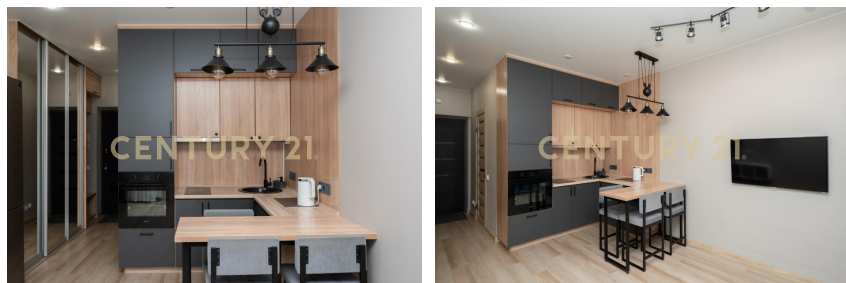

CENTURY 21

Недвижимость мира

Продажа студии 30м², 13/17 этаж

7 200 000 ₪

30м² 13 1

Иркутск, Свердловский, Румянцева, 6

Мурамщикова Ирина
Агент

+7 (964) 125-15-25
muramschikova.irina@century21.ru

Продается студия с панорамным видом на город в ЖК Новые горизонты ул. Румянцева, дом 6. Отличное предложение для студентов, молодой семьи. Подходит под инвестиции. Квартира находится на 13м этаже, сделан евроремонт (много дополнительного освещения: контурная подсветка, потолочные светильники, подсветка на зеркале). Остается мебель и техника. Теплый пол в санузле, а также вместительный шкаф-купе. Закрытая территория, двор без машин, детская площадка во дворе. В пешей доступности: лицей №14, РЖД Медицина, Пушкинский Сквер, Политехнический университет (ИРНИТУ), Государственный университет путей сообщения (ИргГУПС), кафе, магазины, рынок, вокзал Иркутск-Пассажирский, Глазковский мост. По документам один взрослый собственник, без обременений, проп... >> <https://www.century21.ru/nedvizhimost/irkutsk-prodaza-studii-30m2-1317-etaz>

Продажа квартиры
+7 (964) 125-15-25
Продажа квартиры
+7 (964) 125-15-25
Продажа квартиры
+7 (964) 125-15-25
Продажа квартиры
+7 (964) 125-15-25
Продажа квартиры
+7 (964) 125-15-25
Продажа квартиры
+7 (964) 125-15-25
Продажа квартиры
+7 (964) 125-15-25
Продажа квартиры
+7 (964) 125-15-25
Продажа квартиры
+7 (964) 125-15-25

CENTURY 21
Недвижимость мира