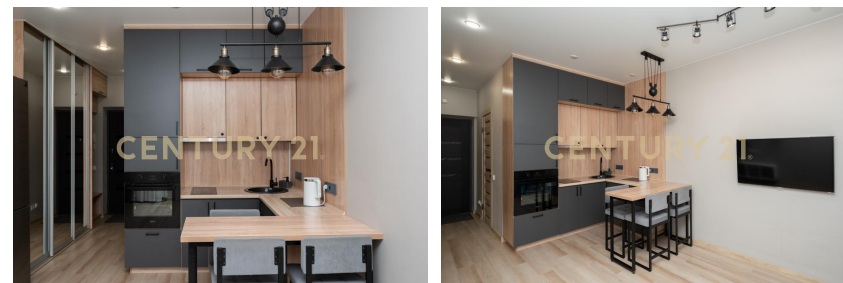

Продажа студии 30м², 13/17 этаж

7 200 000 ₪

30м² 13 1

Иркутск, Свердловский, Румянцева, 6

Мурамщикова Ирина
Агент

+7 (964) 125-15-25
muramschikova.irina@century21.ru

Продается студия с панорамным видом на город в ЖК Новые горизонты ул. Румянцева, дом 6. Отличное предложение для студентов, молодой семьи. Подходит под инвестиции. Квартира находится на 13м этаже, сделан евроремонт (много дополнительного освещения: контурная подсветка, потолочные светильники, подсветка на зеркале). Остается мебель и техника. Теплый пол в санузле, а также вместительный шкаф-купе. Закрытая территория, двор без машин, детская площадка во дворе. В пешей доступности: лицей №14, РЖД Медицина, Пушкинский Сквер, Политехнический университет (ИРНИТУ), Государственный университет путей сообщения (ИргГУПС), кафе, магазины, рынок, вокзал Иркутск-Пассажирский, Глазковский мост. По документам один взрослый собственник, без обременений, проп... >> <https://www.century21.ru/nedvizhimost/irkutsk-prodaza-studii-30m2-1317-etaz>

Продажа квартиры
+7 (964) 125-15-25
Продажа квартиры
+7 (964) 125-15-25
Продажа квартиры
+7 (964) 125-15-25
Продажа квартиры
+7 (964) 125-15-25
Продажа квартиры
+7 (964) 125-15-25
Продажа квартиры
+7 (964) 125-15-25
Продажа квартиры
+7 (964) 125-15-25
Продажа квартиры
+7 (964) 125-15-25
Продажа квартиры
+7 (964) 125-15-25
Продажа квартиры
+7 (964) 125-15-25

CENTURY 21
Недвижимость мира