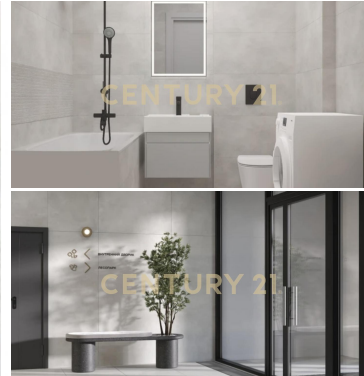

Москва, МФК Тропарево Парк, к2.4

Хотите купить себе уютные апартаменты, в которые сразу можно заехать и жить? Тогда это предложение точно для вас! Уютная студия в Новой Москве, в 20 минутах от центра, с ремонтом от застройщика: стены под покраску, ламинат, сантехника, кафель. Кроме того, у вас уже будет установлен кухонный гарнитур, останется докупить мелочи и вы будете жить в комфортабельном новом доме в пешей доступности от Тропаревского парка. Не отказывайте себе жить в комфорте! Сдача дома запланирована на конец этого года. >>