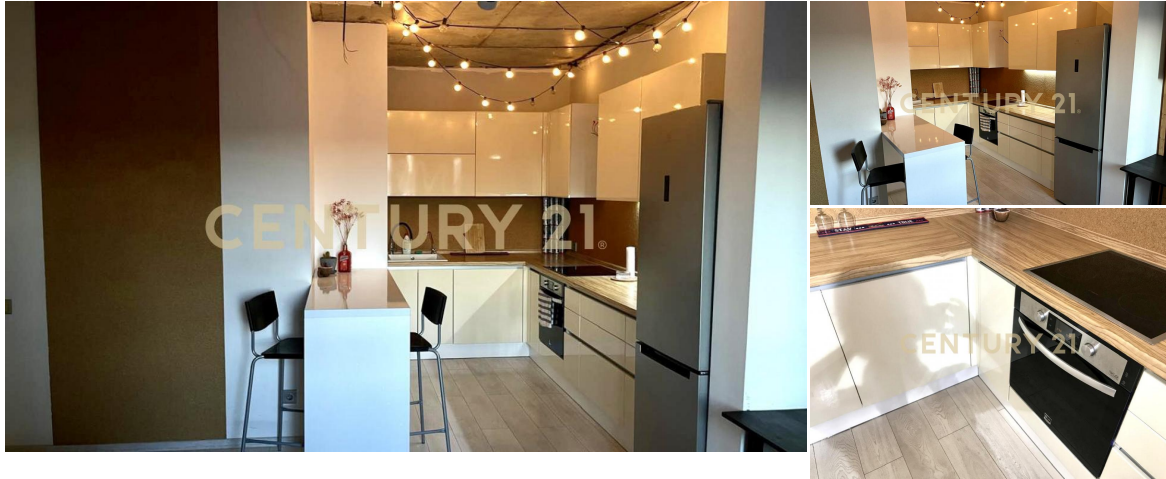

## Продажа студии 40.8м<sup>2</sup>, 12/15 этаж

7 190 000 ₽

40.8м<sup>2</sup>

12

1

<https://www.century21.ru/nedvizhmost/prodaza-studii-408m2-1215-etaz>

Иркутск, Свердловский, Лермонтова, 275/10

В продаже 1-я квартира, расположенная в Академгородке, Свердловского района, с самым лучшим жилищном комплексе ЖК СИГМА В квартире расположена: - кухня с отличным встроенным гарнитуром и техникой (плита, духовка), обеденная группа, - Гостиная с диваном и рабочей зоной со столом и кондиционером скрытым за картиной, - зона спальни комнаты с кроватью, - Застекленный балкон с видом во двор и чудесные рассветы, - Санузел совмещенный, душевая кабина. Жилой комплекс Сигма имеет охраняемый подземный паркинг и благоустроенный двор с зелеными зонами, удобными проездами и тротуарами, детскими и спортивными площадками. Шаговая доступность как учебных, так и спортивных учреждений (Поляна парк, Ледовый дворец, институты, лицеи, школа с углубленны... >>