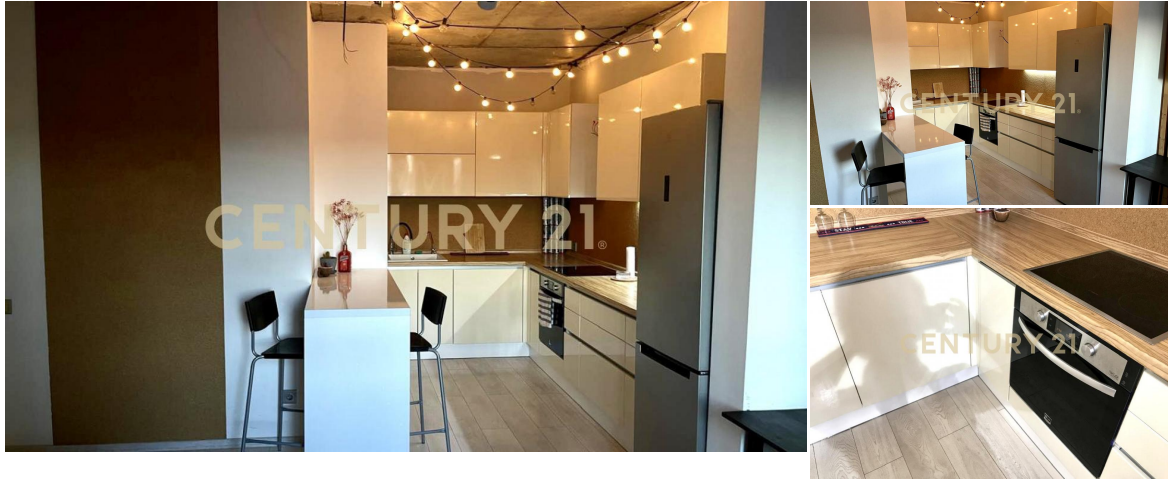

Иркутск, Свердловский, Лермонтова, 275/10

В продаже 1-я квартира, расположенная в Академгородке, Свердловского района, с самом лучшим жилищном комплексе ЖК СИГМА В квартире расположена: - кухня с отличным встроенным гарнитуром и техникой (плита, духовка), обеденная группа, - Гостиная с диваном и рабочей зоной со столом и кондиционером скрытым за картиной, - зона спальни комнаты с кроватью, - Застекленный балкон с видом во двор и чудесные рассветы, - Санузел совмещенный, душевая кабина. Жилой комплекс Сигма имеет охраняемый подземный паркинг и благоустроенный двор с зелеными зонами, удобными проездами и тротуарами, детскими и спортивными площадками. Шаговая доступность как учебных, так и спортивных учреждений (Поляна парк, Ледовый дворец, институты, лицеи, школа с углубленны... >>