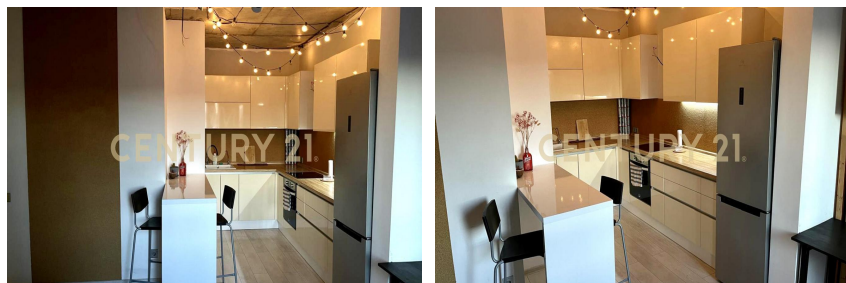

CENTURY 21

Недвижимость мира

<https://www.century21.ru/nedvizhimost/studii-408m2-1215-etaz>

Продажа студии 40.8м², 12/15 этаж

6 990 000 ₺

40.8м² 12 1

Иркутск, Свердловский, Лермонтова, 275/10

Калашникова Вероника
Эксперт

+7 (914) 873-98-41

kalashnikova.veronika@century21.ru

В продаже 1-я квартира, расположенная в Академгородке, Свердловского района, с самым лучшим жилищном комплексе ЖК СИГМА В квартире расположена: - кухня с отличным встроенным гарнитуром и техникой (плита, духовка), обеденная группа, - Гостиная с диваном и рабочей зоной со столом и кондиционером скрытым за картиной, - зона спальни комнаты с кроватью, - Застекленный балкон с видом во двор и чудесные рассветы, - Санузел совмещенный, душевая кабина. Жилой комплекс Сигма имеет охраняемый подземный паркинг и благоустроенный двор с зелеными зонами, удобными проездами и тротуарами, детскими и спортивными площадками. Шаговая доступность как учебных, так и спортивных учреждений (Поляна парк, Ледовый дворец, институты, лицеи, школа с углубленны... >> <https://www.century21.ru/nedvizhimost/prodaza-studii-408m2-1215-etaz>

Продажа квартиры
+7 (914) 873-98-41
Продажа квартиры
+7 (914) 873-98-41
Продажа квартиры
+7 (914) 873-98-41
Продажа квартиры
+7 (914) 873-98-41
Продажа квартиры
+7 (914) 873-98-41
Продажа квартиры
+7 (914) 873-98-41
Продажа квартиры
+7 (914) 873-98-41
Продажа квартиры
+7 (914) 873-98-41
Продажа квартиры
+7 (914) 873-98-41
Продажа квартиры
+7 (914) 873-98-41

CENTURY 21
Недвижимость мира

Продажа студии 40.8м², 12/15 этаж

6 990 000 ₺

40.8м² 12 1

Иркутск, Свердловский, Лермонтова, 275/10