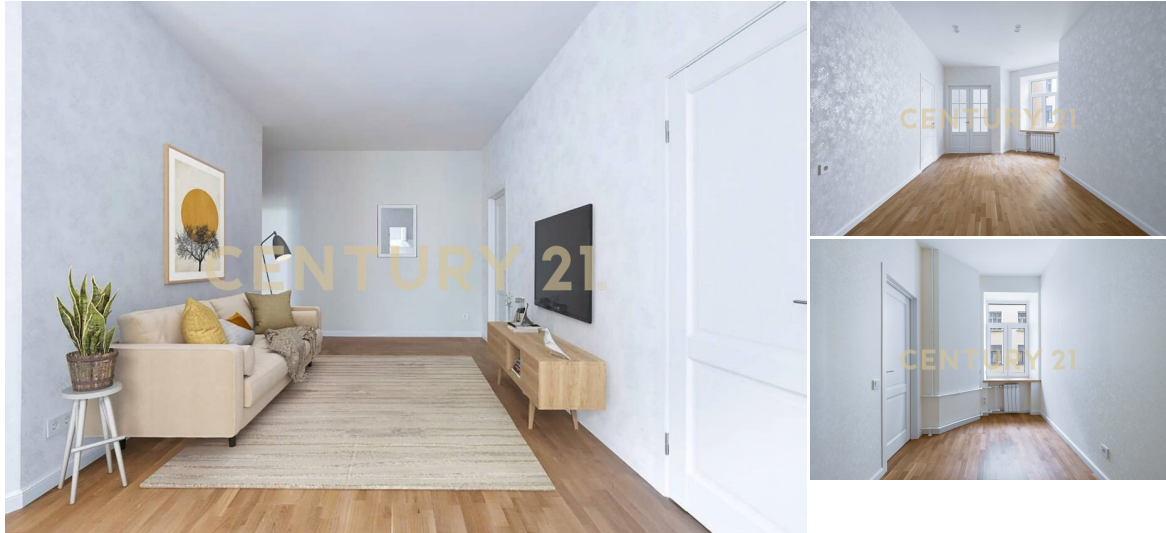

CENTURY 21

Capital Petersburg

Продажа 3-комнатной квартиры 80.6м², 4/5 этаж

30 000 000 ₺

80.6м²

4

3

Санкт-Петербург, Василеостровский, Василеостровский, 4-я В.О. линия, 39, литера А

РЕДКОЕ ПРЕДЛОЖЕНИЕ ДЛЯ ИСТИННЫХ ЦЕНИТЕЛЕЙ ПЕТЕРБУРГА! Изысканная эксклюзивная квартира перейдет к новому влюбленному в нее владельцу. Для тех, кто живёт неповторимо, со вкусом и комфортом! Жить в самом центре Санкт-Петербурга, на знаменитом Васильевском острове в историческом фонде Северной столицы, в месте, где вы сможете ежесекундно наслаждаться неповторимым дыханием истинного Петербурга - это реально! Особая квартира в знаковом месте на самой аристократической 4-й линии Васильевского острова! Итак, продаём ли мы Вам квартиру?! Не думаю! Мы продаём возможность осуществить МЕЧТУ о СВОЁМ ЖИЗНЕННОМ ПРОСТРАНСТВЕ! Своём собственном! При всём многообразии выбора объектов на рынке недвижимости, в поисках мы всегда отвечаем себе на главные вопр... >>