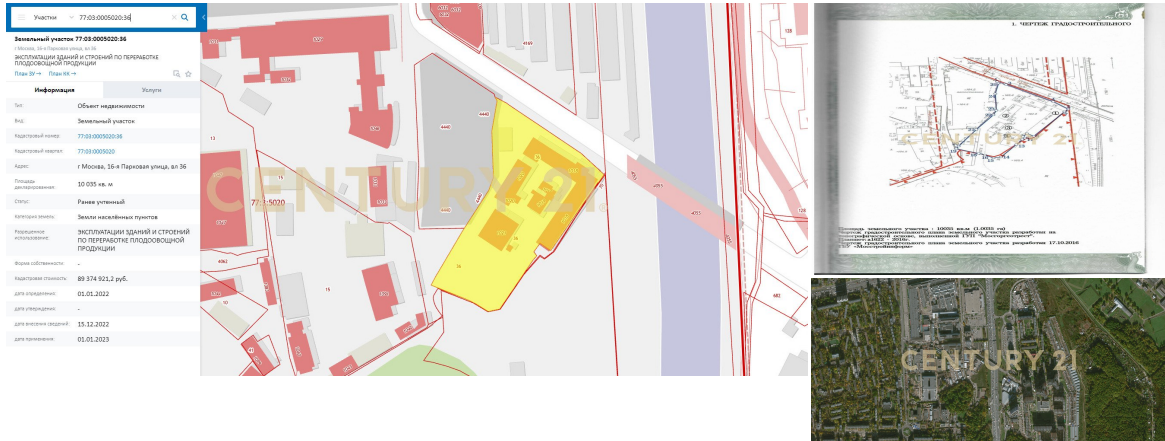

CENTURY 21

Milestone

Продажа участка, 10035сот.

190 000 000 ₽

10035сот.

?

Москва, Северное Измайлово, Северное Измайлово, Парковая 16-я ул., 36

<https://www.century21.ru/nedvizhimost/prodaza-ucastka-10035sot>

Вашему вниманию предлагается земельный участок площадью 10.035 м2, расположенный в черте города, участок находится в аренде у города. Отличные транспортные и логистические возможности. Арт. 77415325 >> <https://www.century21.ru/nedvizhimost/prodaza-ucastka-10035sot>