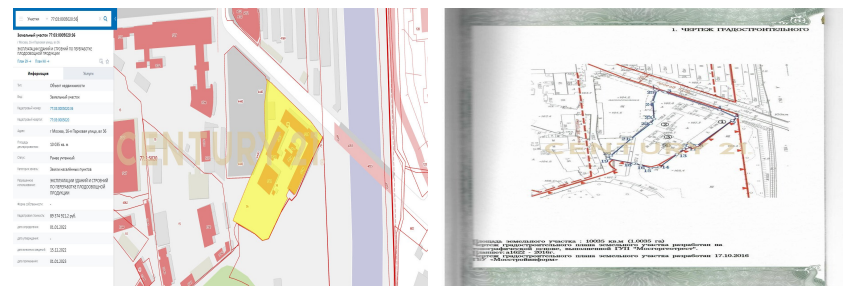

Смирнов Павел

Викторович

Руководитель группы

+7 (969) 014-04-17

smirnov.pavel@century21.ru

Вашему вниманию предлагается земельный участок площадью 10.035 м2, расположенный в черте города, участок находится в аренде у города. Отличные транспортные и логистические возможности. Арт. 77415325 >> <https://www.century21.ru/nedvizhimost/prodaza-ucastka-10035sot>

Продажа участка
+7 (969) 014-04-17

Продажа участка
+7 (969) 014-04-17

Продажа участка
+7 (969) 014-04-17

Продажа участка
+7 (969) 014-04-17

Продажа участка
+7 (969) 014-04-17

Продажа участка
+7 (969) 014-04-17

Продажа участка
+7 (969) 014-04-17

Продажа участка
+7 (969) 014-04-17

Продажа участка
+7 (969) 014-04-17

Продажа участка
+7 (969) 014-04-17

CENTURY 21 Milestone