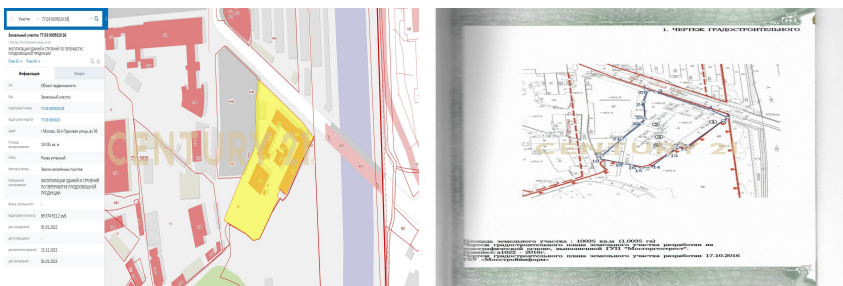

CENTURY 21
Milestone

Продажа участка, 10035сот.

190 000 000 ₺

10035сот. ? ? ?

<https://www.century21.ru/nedvizhimost/ucastka-10035sot>

Москва, Северное Измайлово, Северное Измайлово,
Парковая 16-я ул., 36

Смирнов Павел

Викторович

Руководитель группы

+7 (969) 014-04-17

smirnov.pavel@century21.ru

Вашему вниманию предлагается земельный участок площадью 10.035 м2, расположенный в черте города, участок находится в аренде у города. Отличные транспортные и логистические возможности. Арт. 77415325 >> <https://www.century21.ru/nedvizhimost/prodaza-ucastka-10035sot>

Продажа участка
+7 (969) 014-04-17

Продажа участка
+7 (969) 014-04-17

Продажа участка
+7 (969) 014-04-17

Продажа участка
+7 (969) 014-04-17

Продажа участка
+7 (969) 014-04-17

Продажа участка
+7 (969) 014-04-17

Продажа участка
+7 (969) 014-04-17

Продажа участка
+7 (969) 014-04-17

Продажа участка
+7 (969) 014-04-17

Продажа участка
+7 (969) 014-04-17

CENTURY 21 Milestone

Продажа участка, 10035сот.

190 000 000 ₺

10035сот. ? ? ?

CENTURY 21
Milestone

<https://www.century21.ru/nedvizhimost/ucastka-10035sot>

Москва, Северное Измайлово, Северное Измайлово,
Парковая 16-я ул., 36