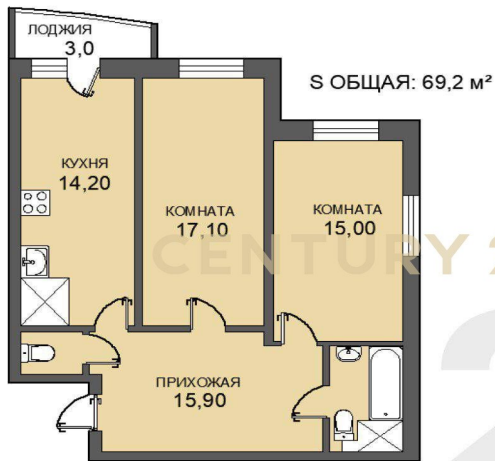

CENTURY 21

Гарант

Продажа 2-комнатной квартиры 69.2м², 16/20 этаж**8 000 000 ₽**69.2м²

16

2

<https://www.century21.ru/nedvizhimost/prodaza-2-komnatnoi-kvartiry-692m2-1620-etaz>

Шушары п., Пушкинский, Пушкинский, Вишерская ул., 1, к 2

**CENTURY21
ГАРАНТ**

Уникальное предложение - по цене однокомнатной продается двухкомнатная квартира 70 кв. м. с пропиской в Санкт-Петербурге! В развивающемся районе Санкт-Петербурга в ЖК "Шушары" предлагается к покупке просторная двухкомнатная квартира площадью 69,2 кв. м. Кухня-столовая с выходом на лоджию; 2 отдельных спальни, в одной из которых много света за счет двух окон; 2 санузла, с возможностью установить полноценную ванну; Большая прихожая правильной формы, в которой можно разместить систему хранения. Квартира продается без отделки, что позволяет осуществить любые дизайнерские решения. На полу качественная стяжка; Сделана электрическая и сантехническая разводка; Металлическая входная дверь; Небольшое количество квартир на этаже. ЖК "Шушары" расположен... >>
<https://www.century21.ru/nedvizhimost/prodaza-2-komnatnoi-kvartiry-692m2-1620-etaz>