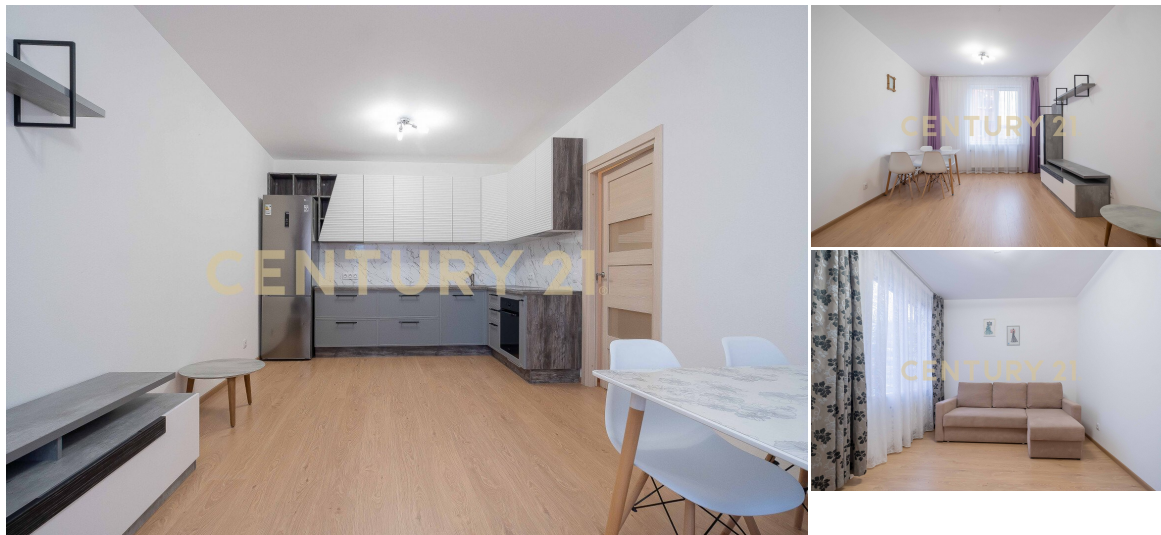

CENTURY 21

Гарант

Продажа 2-комнатной квартиры 63.9м², 7/12 этаж

12 500 000 ₽

63.9м²

7

2

Санкт-Петербург, Красносельский, Красносельский, Лётчика Лихолетова ул., 14, к 2

2х-комнатная квартира ЗЕ. ЭКСКЛЮЗИВНОЕ ПРЕДЛОЖЕНИЕ для ценителей комфорта и уюта в Санкт-Петербурге! Локация - ЖК "Солнечный город"- современный район комфорт-класса с развитой инфраструктурой! Яркая жизнь в зеленом экологичном районе! КВАРТИРА:Общая площадь: 63.9 кв.мЖилая площадь: 27.0 кв.м (14+13)Кухня-гостиная 21кв.м Квартира с удачной планировкой и качественным ремонтом, мебель и встроенная техника в отличном состоянии – отличный бонус для нового владельца! Просторная кухня-гостиная, что идеально подходит для семейных обедов, ужинов и встречи гостейСанузел отдельный, что добавляет комфорта для всех членов семьи. Окна выходят во двор, значит свежий воздух и тишина обеспечены .Дополнительная зона отдыха -большая з... >> <https://www.century21.ru/nedvizhimost/prodaza-2-komnatnoi-kvartiry-639m2-712-etaz>