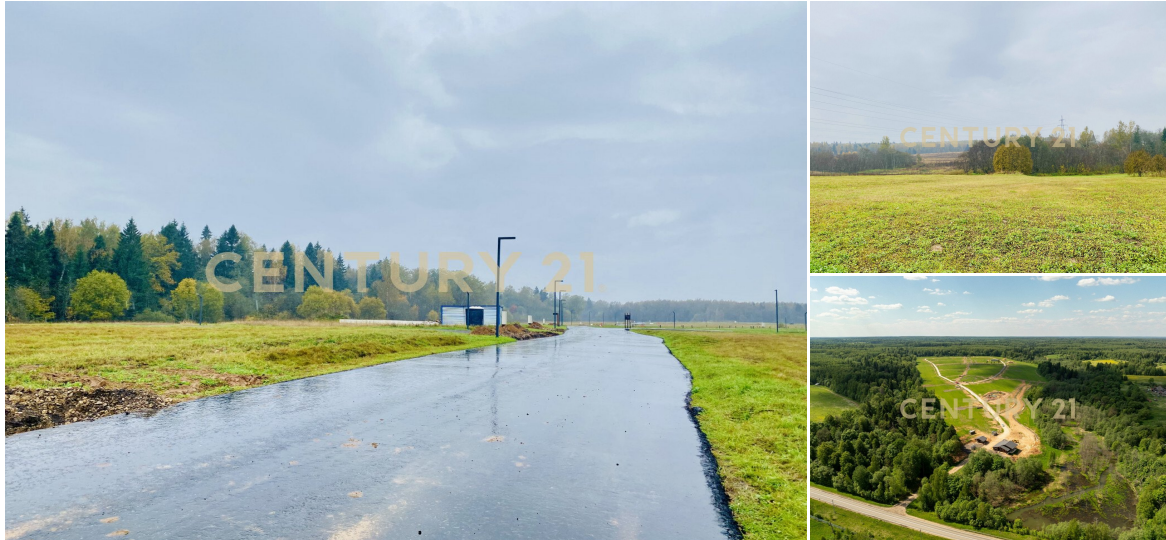

CENTURY 21

Столичная недвижимость

Продажа участка, 11.94сот.

5 970 000 ₽

11.94сот.

<https://www.century21.ru/nedvizhimost/prodaza-ucastka-1194sot> Леоново д., Истринский

Арт. 77811663 Участок площадью 11, 94 метров квадратных в Камерном поселке бизнес- класса в окружение лесного массива на Западе Подмосквья в 60 км по Новорижскому шоссе , 50 минут до Москвы. Технические характеристики: Электричество 15 кВт. вода, газ, канализация.Отличные подъездные пути. Всего 85 участков. Территория под охраной. Внутри поселковые дороги - асфальтированы. Истринское водохранилище - 7 минут на машине. До города Истры - 15 минут на машине. Поселок выполнен в едином архитектурном стиле. Дизайнеры в оформлении постарались создать атмосферу тепла и уюта. В собственном лесу предусмотрены прогулочные зоны вдоль реки, спортивная площадка и пешеходные дорожки. Доступна ипотека на покупку земельного участка по программам... >>