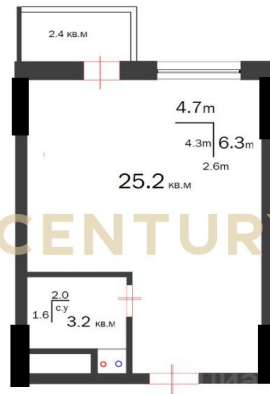

CENTURY 21

Столичная недвижимость

Продажа студии 30.8м², 6/8 этаж

4 444 000 ₽

30.8м²

6

?

<https://www.century21.ru/nedvizhmost/prodaza-studii-308m2-68-etaz>

Дмитров г., Дмитровский, Шлюзовая ул., 8, к 3