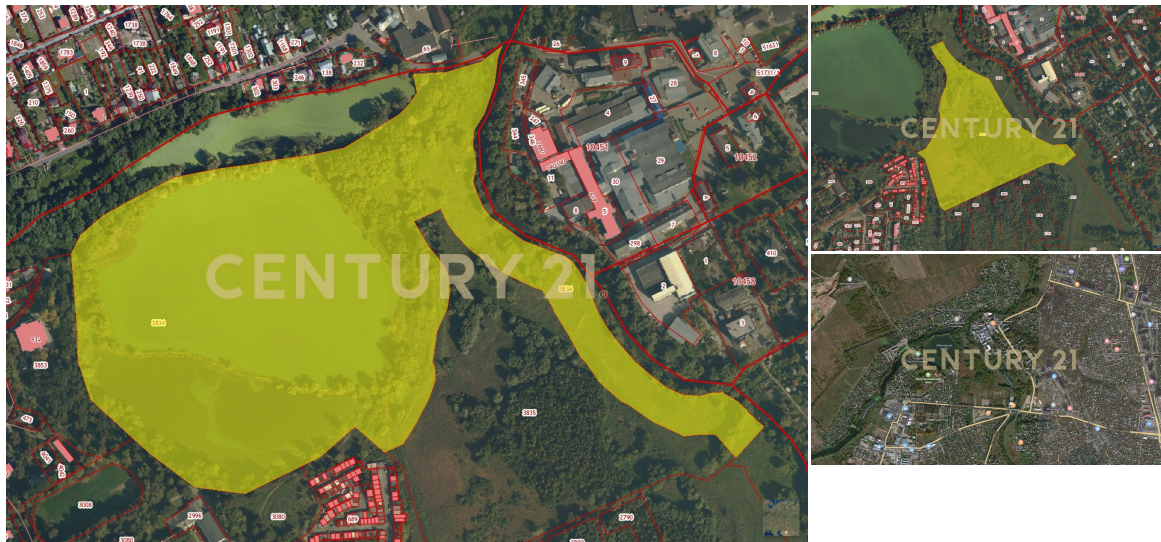

CENTURY 21

Milestone

Продажа участка, 25.41сот.

550 000 000 ₽

25.41сот.

? ?

<https://www.century21.ru/nedvizhimost/prodaza-ucastka-2541sot> Домодедово г.

Вашему вниманию предлагается продажа ЗУ общей площадью 254.100 кв.м. Участок находится в собственности. На земельный участок получено ГПЗУ Назначение ЗУ в соответствии с ГПЗУ: для индивидуального жилищного строительства 2.1; малоэтажная многоквартирная жилая застройка 2.1.1; среднеэтажная жилая застройка 2.5; и др. Для получения более подробной информации и организации переговоров, обращайтесь к нашим специалистам. Арт. 80648928 >> <https://www.century21.ru/nedvizhimost/prodaza-ucastka-2541sot>