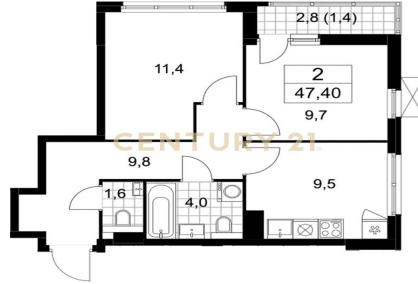

CENTURY 21

Столичная недвижимость
<https://www.century21.ru/nedvizhimost/prodaza-2-komnatnoi-kvartiry-474m2-817-etaz>

Продажа 2-комнатной квартиры
47.4м², 8/17 этаж
8 700 000 ₺

47.4м² 8 2

Москва, Коммунарка, Коммунарка