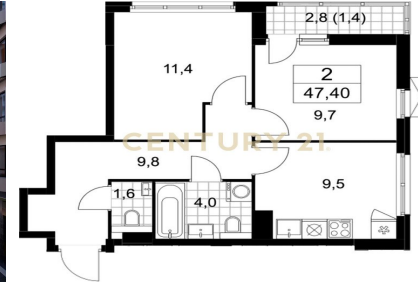

CENTURY 21

CENTURY 21

Столичная недвижимость
<https://www.century21.ru/nedvizhimost/prodaza-2-komnatnoi-kvartiry-474m2-817-etaz>

Продажа 2-комнатной квартиры
47.4м², 8/17 этаж
8 700 000 ₺

47.4м² 8 2

Москва, Коммунарка, Коммунарка