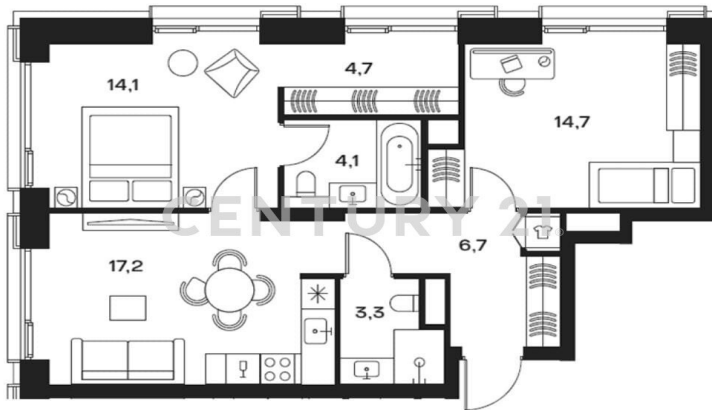

CENTURY 21

Столичная недвижимость

Продажа 2-комнатной квартиры 65м², 5/25 этаж

26 500 000 ₽

65м²

5

2

[https://www.century21.ru/nedvizhmost/moskva-](https://www.century21.ru/nedvizhmost/moskva-prodaza-2-komnatnoi-kvartiry-65m2-525-etaz)

Москва, Сокол, Сокол, Часовая ул., 28, к 8

[prodaza-2-komnatnoi-kvartiry-65m2-525-etaz](https://www.century21.ru/nedvizhmost/moskva-prodaza-2-komnatnoi-kvartiry-65m2-525-etaz)

Арт. 81627165 Предлагаю вашему вниманию 2-х комнатную квартиру в клубном доме бизнес класса в ЖК "SOUL" в исторически престижном районе Москвы. Квартира с очень удобной планировкой, дизайнерскую отделку можно согласовать дополнительно. Имеется мастер-спальня со своей гардеробной и санузлом, просторная кухня-гостиная, два санузла. Квартира общей площадью 64,8 кв.м. на 5-м этаже, окна выходят на две стороны (на город) с отделкой White Box. Возведены внутренние перегородки, стены выровнены, зашпаклеваны, подготовлены по финишную отделку, установлен электрический щит, произведена разводка электрики с установкой подрозетников, выведен кабель для электроплиты, под вытяжку духового шкафа и т.д. Также будут установлены входные двери, оконные... >>