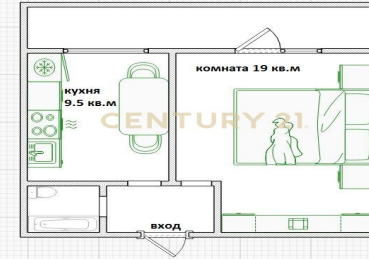

CENTURY 21

Перспектива

<https://www.century21.ru/nedvizhimost/prodaza-1-komnatnoi-kvartiry-36m2-1214-etaz>

Продажа 1-комнатной квартиры 36м², 12/14 этаж

8 650 000 ₽

36м² 12 1

Москва, Люблино, улица Степана Шутова, 6, к.1