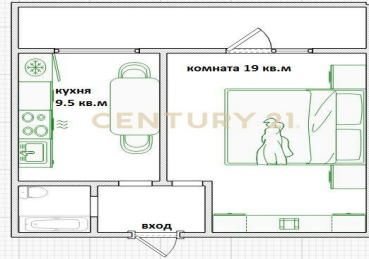

CENTURY 21

Перспектива

<https://www.century21.ru/nedvizhimost/prodaza-1-komnatnoi-kvartiry-36m2-1214-etaz>

Продажа 1-комнатной квартиры 36м², 12/14 этаж

8 650 000 ₽

36м² 12 1

Москва, Люблино, улица Степана Шутова, 6, к.1