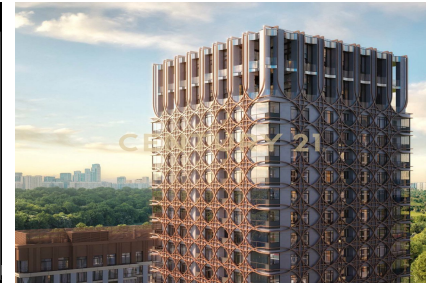

Линд Елена Александровна
Агент

+7 (963) 990-20-12

lind.elena@century21.ru

CENTURY 21

Milestone

<https://www.century21.ru/nedvizhimost/1-komnatnoi-kvartiry-45m2-416-etaz>

Продажа 1-комнатной квартиры 45м², 4/16 этаж

27 800 000 ₺

45м² 4 1

Москва, Хорошёво-Мнёвники, Хорошёво-Мнёвники