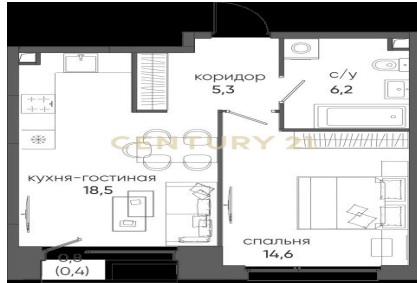

CENTURY 21

Milestone

Продажа 1-комнатной квартиры 45м², 4/16 этаж

27 800 000 ₺

45м² 4 1

Москва, Хорошёво-Мнёвники, Хорошёво-Мнёвники