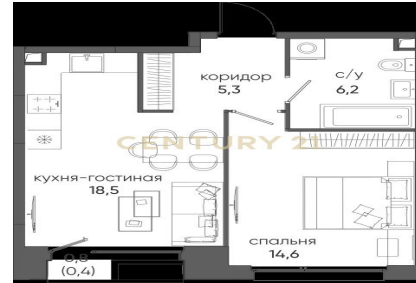

Линд Елена Александровна
Агент

+7 (963) 990-20-12

lind.elena@century21.ru

CENTURY 21

Milestone

<https://www.century21.ru/nedvizhimost/1-komnatnoi-kvartiry-45m2-416-etaz>

Продажа 1-комнатной квартиры 45м², 4/16 этаж

27 800 000 ₺

45м² 4 1

Москва, Хорошёво-Мнёвники, Хорошёво-Мнёвники