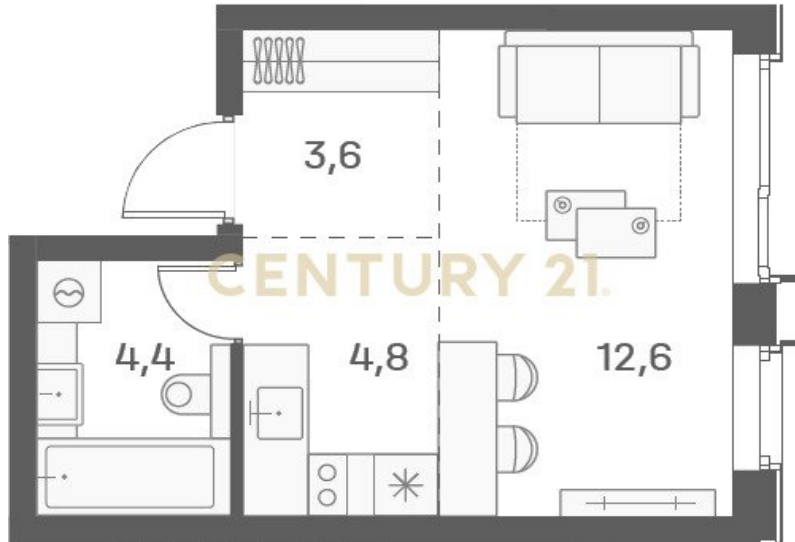

CENTURY 21

Столичная недвижимость

Продажа студии 25.5м², 9/22 этаж

11 950 000 ₽

25.5м²

9

?

Москва, Печатники, Печатники, Южнопортовая ул., 42, строение 5

<https://www.century21.ru/nedvizhimost/prodaza-5>

studii-255m2-922-etaz

Арт. 82973587 Студия на набережной в новый районе «Южный порт»! ЖК PORTLAND бизнес-класса на первой береговой линии! Выход на самую протяженную набережную в городе -13 км Подогреваемый бассейн и канатный мост через Москва реку! Площадь 25.5 м², панорамные окна! Сдача — 4-й квартал 2025 г. Переуступка прав (цессия). Полная стоимость в договоре. Один собственник. Отличная транспортная доступность: - 10 минут пешком до станции метро «Печатники». - 12 минут на авто до ТТК. ЖК "Portland" — это воплощение современной голландской архитектуры, которая создает атмосферу уюта и комфорта. На территории комплекса обустроены private двory и лаундж-зоны, что позволит насладиться тишиной и красотой цветущих садов. >> <https://www.century21.ru/nedvizhimost/prodaza-studii-255m2-922-etaz>