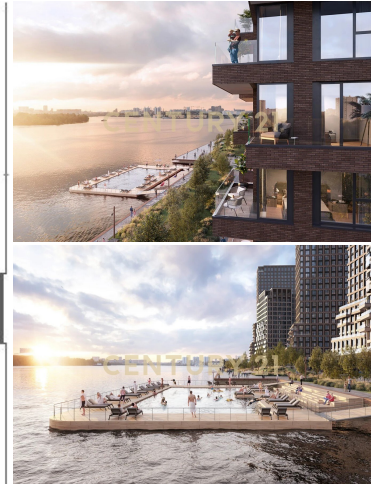

<https://www.century21.ru/nedvizhimost/prodaza-5>

studii-255m2-922-etaz

Арт. 82973587 Студия на набережной в новый районе «Южный порт»! ЖК PORTLAND бизнес-класса на первой береговой линии! Выход на самую протяженную набережную в городе -13 км Подогреваемый бассейн и канатный мост через Москва реку! Площадь 25.5 м², панорамные окна! Сдача — 4-й квартал 2025 г. Переуступка прав (цессия). Полная стоимость в договоре. Один собственник. Отличная транспортная доступность: - 10 минут пешком до станции метро «Печатники». - 12 минут на авто до ТТК. ЖК "Portland" — это воплощение современной голландской архитектуры, которая создает атмосферу уюта и комфорта. На территории комплекса обустроены private двory и лаундж-зоны, что позволит насладиться тишиной и красотой цветущих садов. >> <https://www.century21.ru/nedvizhimost/prodaza-studii-255m2-922-etaz>