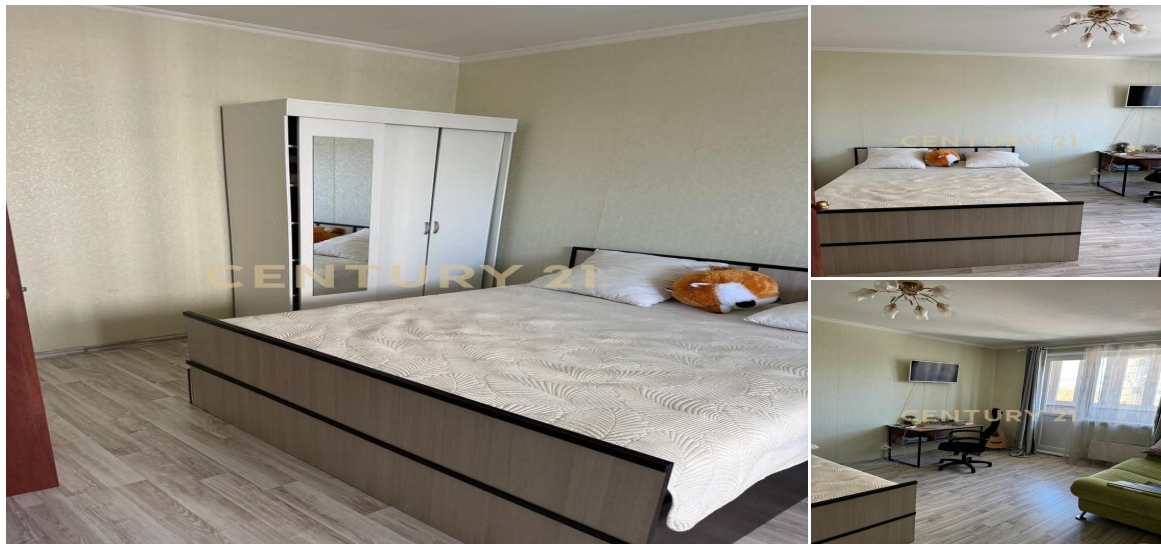

CENTURY 21

Феникс

Продажа 1-комнатной квартиры 37.9м², 5/17 этаж

15 500 000 ₽

37.9м²

5

1

[https://www.century21.ru/nedvizhimost/prodaza-](https://www.century21.ru/nedvizhimost/prodaza-1-komnatnoi-kvartiry-379m2-517-etaz)

Москва, Орехово-Борисово Северное, Орехово-Борисово Северное, Домодедовская ул., 20, к 1

1-komnatnoi-kvartiry-379m2-517-etaz

Отличное предложение, квартира способная дарить так желанные всем уют тишину и спокойствие и счастье своим новым владельцам в очень зеленом районе в шести минутах от метро Орехово. Орехово-Борисово Северное - запоминающийся, интересный район на юге Москвы с очень богатой историей, красивыми природными парками и достопримечательностями. Визитная карточка района - музей- заповедник «Царицыно». Это одно из самых больших музейно-выставочных учреждений Москвы и крупнейший музей-заповедник в городе. До парка всего 8 минут пешком. Борисовские пруды — самый большой старинный искусственный водоем Москвы. На самом деле это один пруд. Выкопан он был по указу Бориса Годунова и носил название Государева, а позже - Царевборисовского. В 1970 в его акват... >>