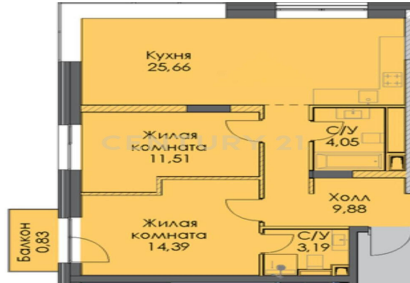

CENTURY 21

Premium Property

<https://www.century21.ru/nedvizhimost/prodaza-2-komnatnoi-kvartiry-696m2-526-etaz>

Продажа 2-комнатной квартиры 69.6м², 5/26 этаж

60 000 000 ₽

🏠 69.6м² 🛏 5 🚪 2

Москва, Пресненский, Пресненский, Пресненский Вал ул., 27

Диана Борисовна
Бедоева
Агент

+7 (964) 508-21-21
d.bedoeva@century21pp.ru

Продается уютная 2-к. квартира общей площадью 69,6 кв.м. на 5-м этаже 26 этажного дома, корпус Корпус 2.3. white box. В жилом квартале премиум-класса Republic от девелопера FORMA в 7 минутах пешком от станции метро Белорусская. Republic — новый квартал премиум-класса на Пресненском валу. Квартал расположен на территории бывших вагоноремонтных мастерских Московско-Александровской железной дороги недалеко от метро "Белорусская". В жилом квартале Republic возведут 10 жилых башен высотой от 24 до 45 этажей и один офисный центр. Над созданием архитектурной концепции трудилась международная команда профессионалов — 6 выдающихся российских и зарубежных бюро: британские Steve Brown Architecture, SimpsonHaugh and Partners и John McAslan+Partners,... >> <https://www.century21.ru/nedvizhimost/moskva-prodaza-2-komnatnoi-kvartiry-696m2-526-etaz>