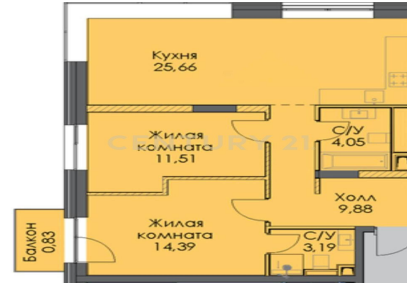

Москва, Пресненский, Пресненский, Пресненский Вал ул., 27

Диана Борисовна
Бедоева
Агент

+7 (964) 508-21-21
d.bedoeva@century21pp.ru

Продается уютная 2-к. квартира общей площадью 69,6 кв.м. на 5-м этаже 26 этажного дома, корпус Корпус 2.3. white box. В жилом квартале премиум-класса Republic от девелопера FORMA в 7 минутах пешком от станции метро Белорусская. Republic — новый квартал премиум-класса на Пресненском валу. Квартал расположен на территории бывших вагоноремонтных мастерских Московско-Александровской железной дороги недалеко от метро "Белорусская". В жилом квартале Republic возведут 10 жилых башен высотой от 24 до 45 этажей и один офисный центр. Над созданием архитектурной концепции трудилась международная команда профессионалов — 6 выдающихся российских и зарубежных бюро: британские Steve Brown Architecture, SimpsonHaugh and Partners и John McAslan+Partners,... >> <https://www.century21.ru/nedvizhimost/moskva-prodaza-2-komnatnoi-kvartiry-696m2-526-etaz>