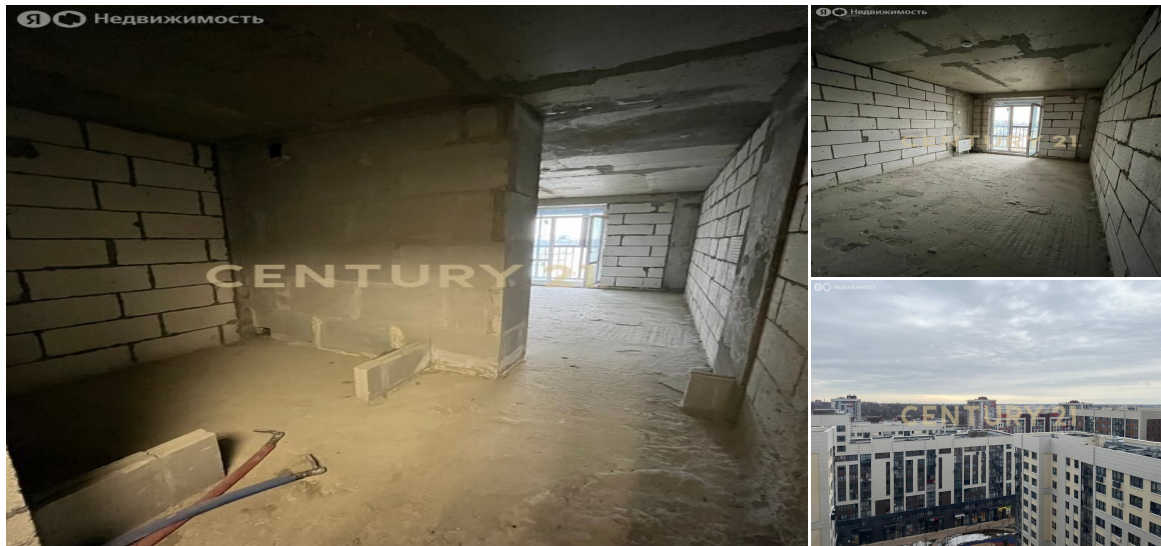

Москва, Сосенское, Сосенское, Веласкеса б-р., 5, к 5

Арт. 80726058 Новая квартира без ремонта, последний этаж, красивый вид из окна, два выхода из подъезда: во двор и в сторону дороги / парковки / остановки. Один собственник, полная стоимость в договоре, оперативный показ. Прекрасная инфраструктура, кафе, магазины, >> <https://www.century21.ru/nedvizhimost/prodaza-studii-22m2-1515-etaz>