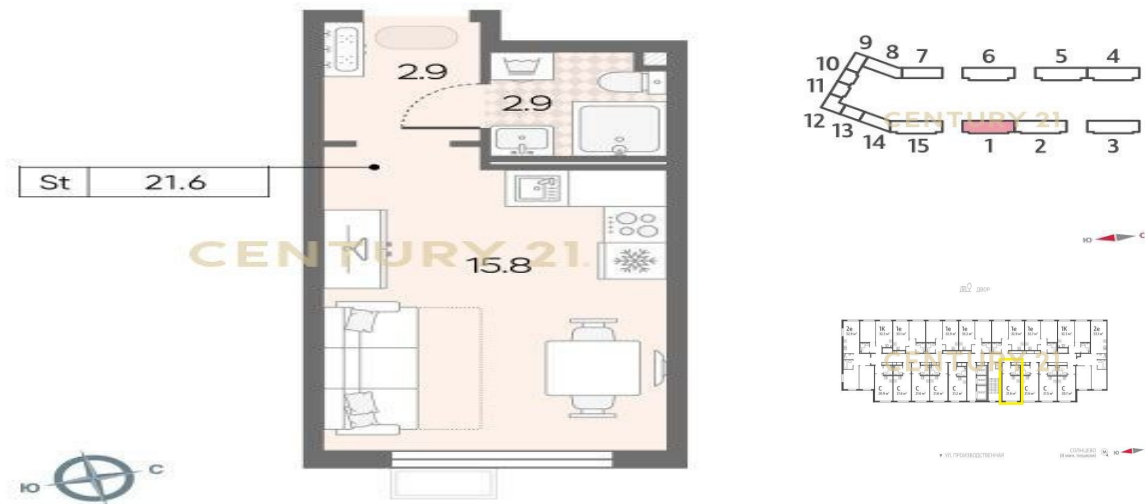

## Продажа студии 22м<sup>2</sup>, 7/22 этаж

8 299 000 ₽

22м<sup>2</sup>

7

?

<https://www.century21.ru/nedvizhmost/prodaza-studii-22m2-722-etaz>

Москва, Гагаринский, Гагаринский, Производственная ул., 15, к 6