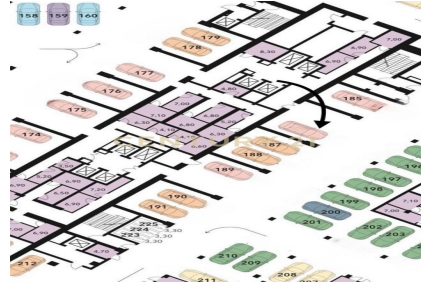

CENTURY 21
Milestone

Аренда коммерческое 18м², ?/? этаж
14 000 ₺ в месяц

18м² ? ? ?

<https://www.century21.ru/nedvizhimost/arenda-kommerceskoe-18m2-etaz>

Москва, Даниловский, Даниловский, Братьев Весниных б-р., 1