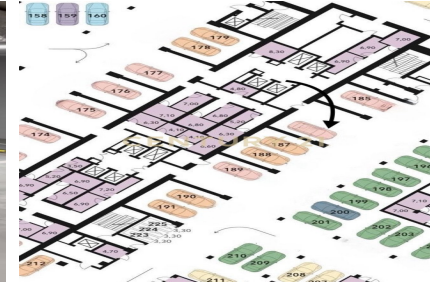

Матвеева Елена
Владимировна
Агент

+7 (963) 990-20-22
matveeva.elena1@century21.ru

Добрый день! Сдаем в аренду САМОЕ УДОБНОЕ МЕСТО В ПАРКИНГЕ у входа в лифт БЕЗ СОСЕДЕЙ в доме Зиларт TOWER. ОЧЕНЬ удобное расположение! Сразу при выходе из лифта! Вам не нужно идти через весь паркинг к лифту да еще и с пакетами. Также можно установить роллетный шкаф, даже два! для хранения запасной резины, санок, лыж и других вещей. Звоните! Арт. 83310771 >> <https://www.century21.ru/nedvizhimost/moskva-arenda-kommerceskoe-18m2-etaz>