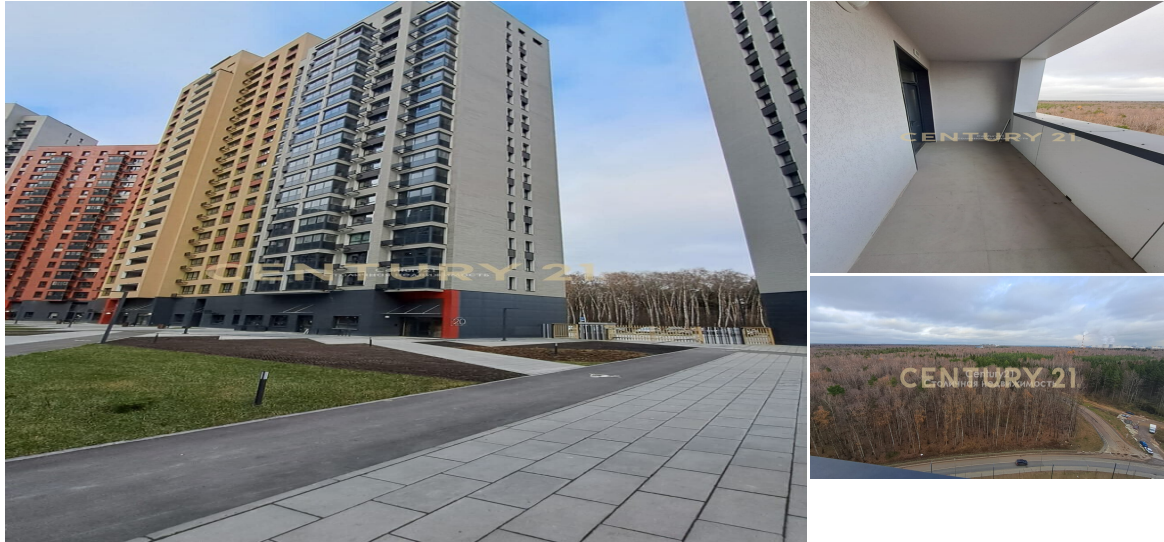

CENTURY 21

Столичная недвижимость

Продажа 1-комнатной квартиры 33м², 14/18 этаж

7 990 000 ₽

33м²

14

1

<https://www.century21.ru/nedvizhmost/mytishhi-prodaza-1-komnatnoi-kvartiry-33m2-1418-etaz>

Нагорное п., Мытищинский, Полковника Романова ул., 11

Арт. 83463418 Продается квартира свободной планировки в жилом комплексе комфорт-класса Датский квартал. Ключи на руках! Дом улучшенного качества, увеличенные окна! Создайте свое уютное жилое пространство в жилом комплексе хорошего качества в районе с развитой необходимой для жизни инфраструктурой, в окружении леса, тишины и свежего воздуха, в 2-х минутах от Москвы! Поможем с отделкой при необходимости. Безбарьерный вход в подъезд, колясочные, лапомойка, комната для хранения спорт.инвентаря и удобные диванчики, где можно подождать гостей или принять доставку от курьера - все это доступно на 1 этаже дома. В подземный паркинг можно спуститься в тапочках на лифте) Территория двора закрыта от транспорта для безопасного отдыха детей и взрос... >>