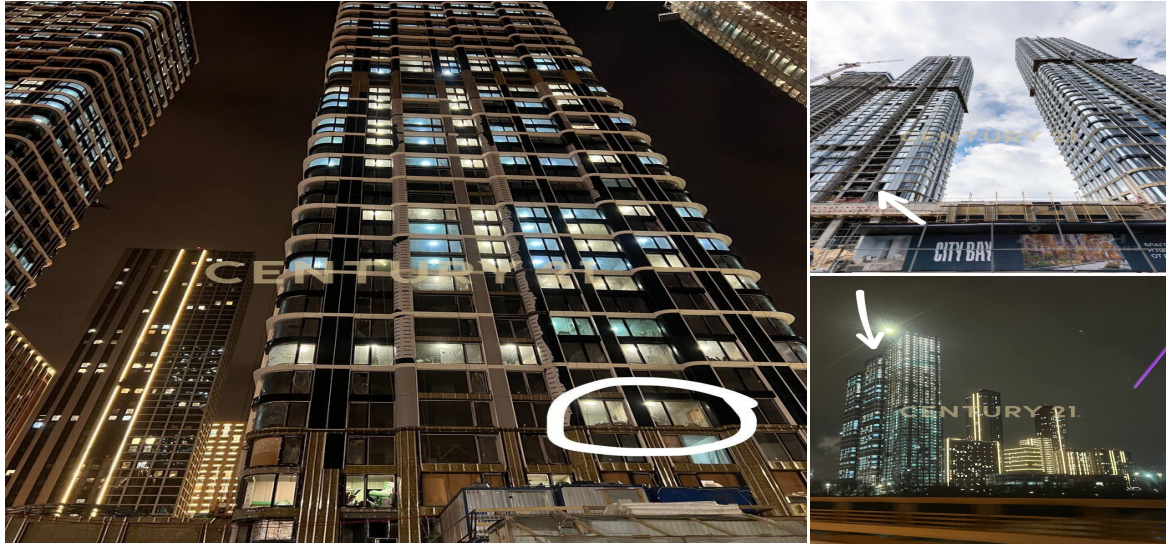

## Продажа 2-комнатной квартиры 39м<sup>2</sup>, 3/53 этаж

14 900 000 ₽

39м<sup>2</sup>

3

2

<https://www.century21.ru/nedvizhmost/prodaza-2-komnatnoi-kvartiry-39m2-353-etaz>

Москва, Покровское-Стрешнево, Покровское-Стрешнево

Арт. 84333194 Вашему вниманию предлагается евро 2-х комнатная квартира в ЖК " City Bay " . " City Bay " - современный квартал бизнес - класса на берегу Спасского затона, со своей набережной, по концепции город в городе. Идеальное сочетание городской жизни и природы! ЖК расположен в районе Покровское - Стрешнево на северо - западе Москвы , с удобным выездом на МКАД , 5 минут до ст . МЦД Трикотажная . Квартира ДЕШЕВЛЕ чем у застройщика на 3 млн! !Квартира сдается в 1кв 2025 года! С чистой отделкой White box В самом стильном корпусе Atlantic Ocean 2 Экологический 3-й этаж Панорамные окна Квартира предлагается с предчистовой отделкой WHITE BOX : - Вывод под кондиционер ; - Вывод под домофон ; - Вывод для интернета и IP - телевид... >> <https://www.century21.ru/nedvizhmost/prodaza-2-komnatnoi-kvartiry-39m2-353-etaz>