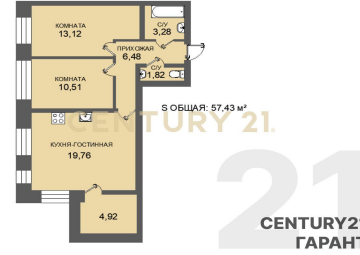

CENTURY 21 ГАРАНТ

CENTURY 21

Гарант

<https://www.century21.ru/nedvizhimost/2-komnatnoi-kvartiry-5743m2-1417-etaz>

Продажа 2-комнатной квартиры 57.43м², 14/17 этаж

18 000 000 ₽

57.43м² 14 2

Санкт-Петербург, Василеостровский, Василеостровский, Невская губа тер.

Шкиранова Полина
Агент

+7 (812) 920-20-08

shkiranova.polina@century21.ru

Переуступка / Срок сдачи 1 квартал 2025 года В продаже 2-комнатная квартира (формат 3-евро с большой кухней-гостинной) 57.43 кв. м. в ЖК бизнес-класса "Морская набережная". Квартира с полной чистовой отделкой + докупленным ремонтом от застройщика, вам останется только завезти мебель! Квартира располагается на видовом этаже (14 из 17), окна выходят на Финский залив. Готовы к быстрому выходу на сделку: не использовался материнский капитал, без обременений, 1 взрослый собственник. Звоните, отвечу на все вопросы! Арт. 86069829 >> <https://www.century21.ru/nedvizhimost/prodaza-2-komnatnoi-kvartiry-5743m2-1417-etaz>