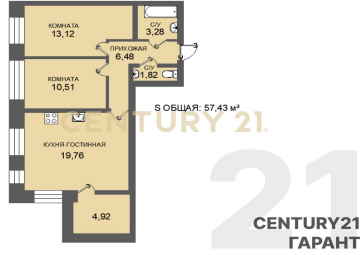

CENTURY 21

Гарант

<https://www.century21.ru/nedvizhimost/2-komnatnoi-kvartiry-5743m2-1417-etaz>

Продажа 2-комнатной квартиры 57.43м², 14/17 этаж

18 000 000 ₽

57.43м² 14 2

Санкт-Петербург, Василеостровский, Василеостровский, Невская губа тер.