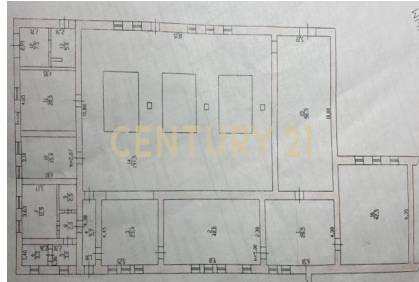

CENTURY 21

Адрес

Аренда свободное назначение 466м², 1/1 этаж

233 000 ₺ в month

466м² 1 ?

Рассказово, Рассказово городской округ, Лесная ул, 1