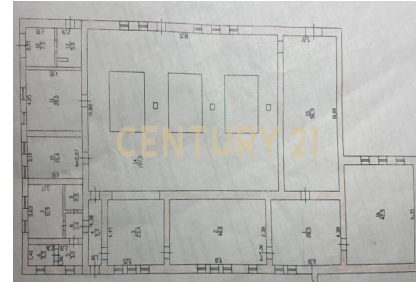

**Елисеева Наталия
Ивановна**
Эксперт

+7 (930) 470-04-15
eliseeva.nataliya@century21.ru

Сдается коммерческое помещение под любой вид деятельности в центре г. Рассказово, 466 кв м, возможна сдача частями: от 52 кв.м. Удобное расположение, хорошие подъездные пути, зона разгрузки. Подойдет под любой вид деятельности. Высота потолков от 5 метров (на площади 346 м потолки 8 м). Имеется грузовой двор. Здание со всеми коммуникациями: электричество 160 кВт, своя газовая котельная, водоснабжение и канализация центральные, видеонаблюдение, пожарная и охранный сигнализация. Полы бетон с полимерным покрытием. Номер объекта: #5/1000507/19976 >> <https://www.century21.ru/nedvizhimost/arenda-svobodnoe-naznachenie-466m2-11-etaz>

Аренда помещения
+7 (930) 470-04-15
Аренда помещения
+7 (930) 470-04-15
Аренда помещения
+7 (930) 470-04-15
Аренда помещения
+7 (930) 470-04-15
Аренда помещения
+7 (930) 470-04-15
Аренда помещения
+7 (930) 470-04-15
Аренда помещения
+7 (930) 470-04-15
Аренда помещения
+7 (930) 470-04-15
Аренда помещения
+7 (930) 470-04-15
Аренда помещения
+7 (930) 470-04-15
Аренда помещения
+7 (930) 470-04-15
Аренда помещения
+7 (930) 470-04-15

CENTURY 21
Адрес

CENTURY 21

Адрес

Аренда свободное назначение 466м², 1/1 этаж

233 000 ₺ в month

466м² 1 ?

Рассказово, Рассказово городской округ, Лесная ул, 1