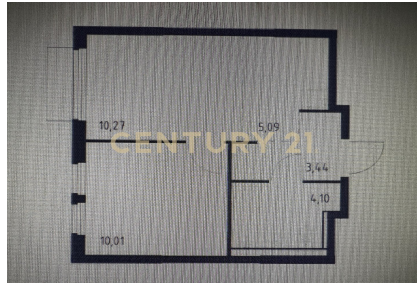

CENTURY 21

Столичная недвижимость

Продажа 1-комнатной квартиры 31м², 9/12 этаж

5 900 000 ₽

31м² 9 1

Мисайлово д., Ленинский

Марфин Роман
Анатольевич
Агент

+7 (925) 384-49-58
marfin.roman@century21.ru

Арт. 87024377 Предлагаю к покупке универсальную квартиру с планировкой евродвушка! Одобряем ипотеку без официального дохода и КИ. Кухня - гостиная и изолированная комната делают эту планировку одной из самых продаваемых на рынке. Квартира расположена в новом ЖК "Пригород Лесное" О проекте «Пригород Лесное» — жилой комплекс рядом с живописными подмосковными лесами и в 7 км от МКАД. Здесь есть все для тех, кто ценит комфорт, время и качественный отдых на свежем воздухе. Гуляйте по зеленому бульварам и играйте в футбол в спортивном комплексе. Катайтесь на велосипедах, расслабляйтесь в шезлонгах и устраивайте пикники с соседями. Каждый день в «Пригороде Лесное» наполнен впечатлениями. На территории уже открыты детские сады и школы. По мере развития... >>
<https://www.century21.ru/nedvizhimost/prodaza-1-komnatnoi-kvartiry-31m2-912-etaz>

Продажа квартиры
+7 (925) 384-49-58
Продажа квартиры
+7 (925) 384-49-58
Продажа квартиры
+7 (925) 384-49-58
Продажа квартиры
+7 (925) 384-49-58
Продажа квартиры
+7 (925) 384-49-58
Продажа квартиры
+7 (925) 384-49-58
Продажа квартиры
+7 (925) 384-49-58
Продажа квартиры
+7 (925) 384-49-58
Продажа квартиры
+7 (925) 384-49-58
Продажа квартиры
+7 (925) 384-49-58
Продажа квартиры
+7 (925) 384-49-58
Продажа квартиры
+7 (925) 384-49-58

CENTURY 21

CENTURY 21

Столичная недвижимость

<https://www.century21.ru/nedvizhimost/1-komnatnoi-kvartiry-31m2-912-etaz>