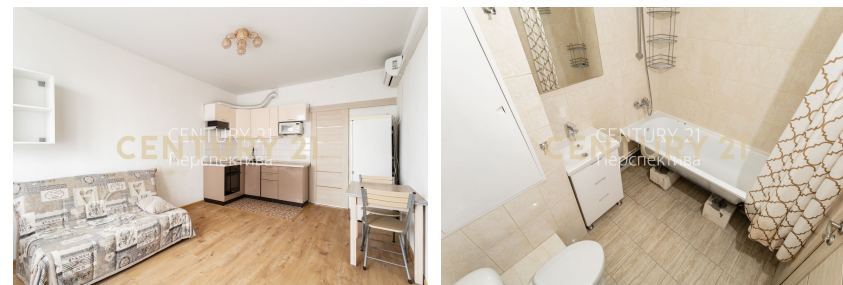

Юлия Сутягина
Эксперт

+7 (999) 665-33-21
yuliya.sutyagina@century21.ru

ПОД АВАНСОМ!!! Выгодная ипотечная ставка от 14.99% на специальных условиях Данная сделка застрахована CAO PECO-гарантия! В продаже квартира в ЖК «Новоград Павлино» с ремонтом, установлена новая угловая кухня, утеплён балкон, стеклопакеты трёхкамерные Рехау, на балконе свет и розетка. В квартире установлен инверторный кондиционер. Новая дверь в квартиру с качественными замками. В коридоре тёплые полы. В санузле качественные смесители. Жилой квартал находится в окружении лесопарковых зон (Павлинский лесопарк, Ольгинский). Вся инфраструктура рядом. В пешей доступности гипермаркет Лента, сетевые магазины, салоны красоты, аптеки, пекарни. Рядом школа и детские сады, множество детских и спортивных площадок. Вблизи остановка обществ... >> <https://www.century21.ru/nedvizhimost/balasixa-kosinskoe-sosse-prodaza-studii-274m2-1220-etaz>